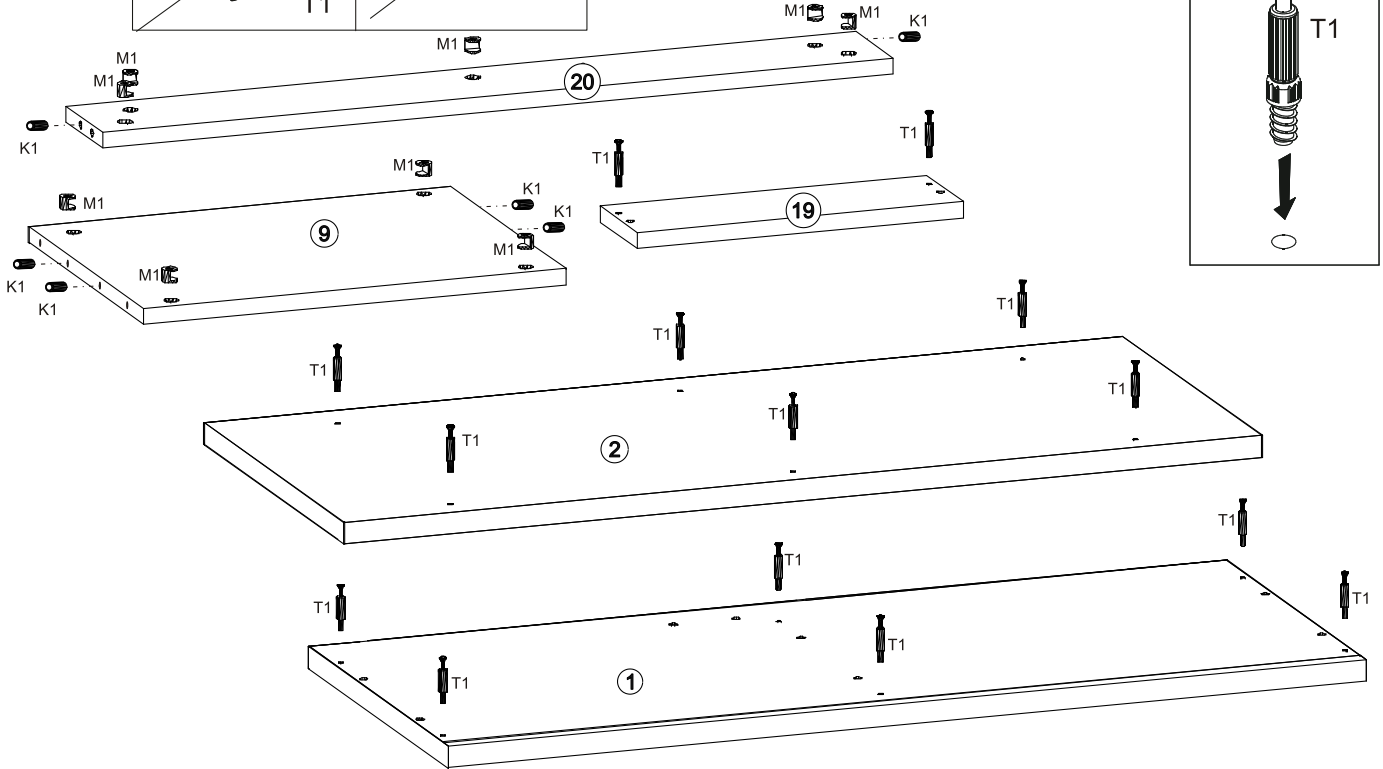

1x LED 10x10x1288	8x #14/112	4x ZN3 4x30	8x W11 #20/093	8x ZN4	1x B1	5x BS1	4x #56	1x OPTION 2xNSP-3D/WW
4x #20/325	16x ZN2 3.5x16	16x W3	7x ST1	4x ZN8 3x25	16x W10 3x20	7x W9 H=2	3x PR2	6x U1
7x TU1	32x K1 8x30	4x B2	7x WP3 4x16	51x M1 #15/15	43x DU232T	6x T1 4x30	29x WM1 #20/112	14x G1 2x20

15▶

16▶

17▶

12

13

14

4

5