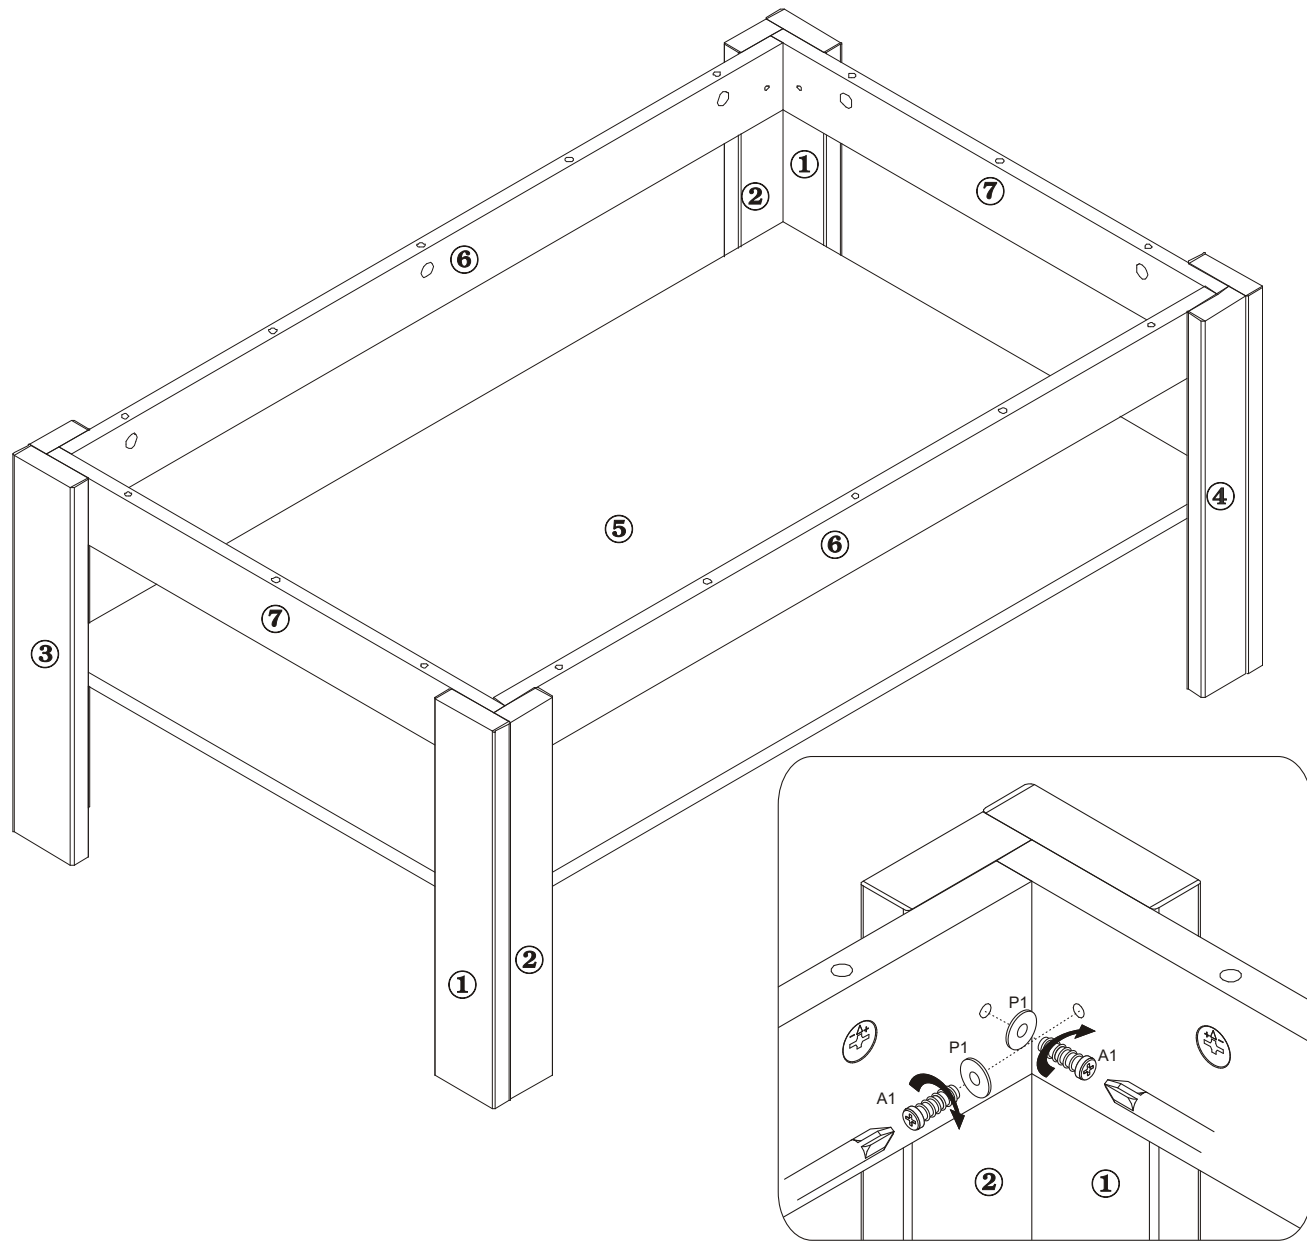

6

7

WHITE

ŁAWA-WH10

640x1015x450

- (D)** Montageanleitung
- (GB)** Assembly instructions
- (ES)** Instrucciones de instalación
- (FR)** Instructions de montage
- (CZ)** Montážní návod
- (PL)** Instrukcja montażu
- (HU)** Összeszerelési útmutató
- (SK)** Montážny návod
- (RU)** Инструкции по монтажу
- (IT)** Istruzioni di montaggio
- (RO)** Instrucțiuni de asamblare
- (TR)** Montaj talimatı
- (NL)** Handleiding voor de montage

Lp.	A
8	640x1016
7	579x75
6	923x75
5	579x955
4	423x56
3	423x78
2	423x56
1	423x78