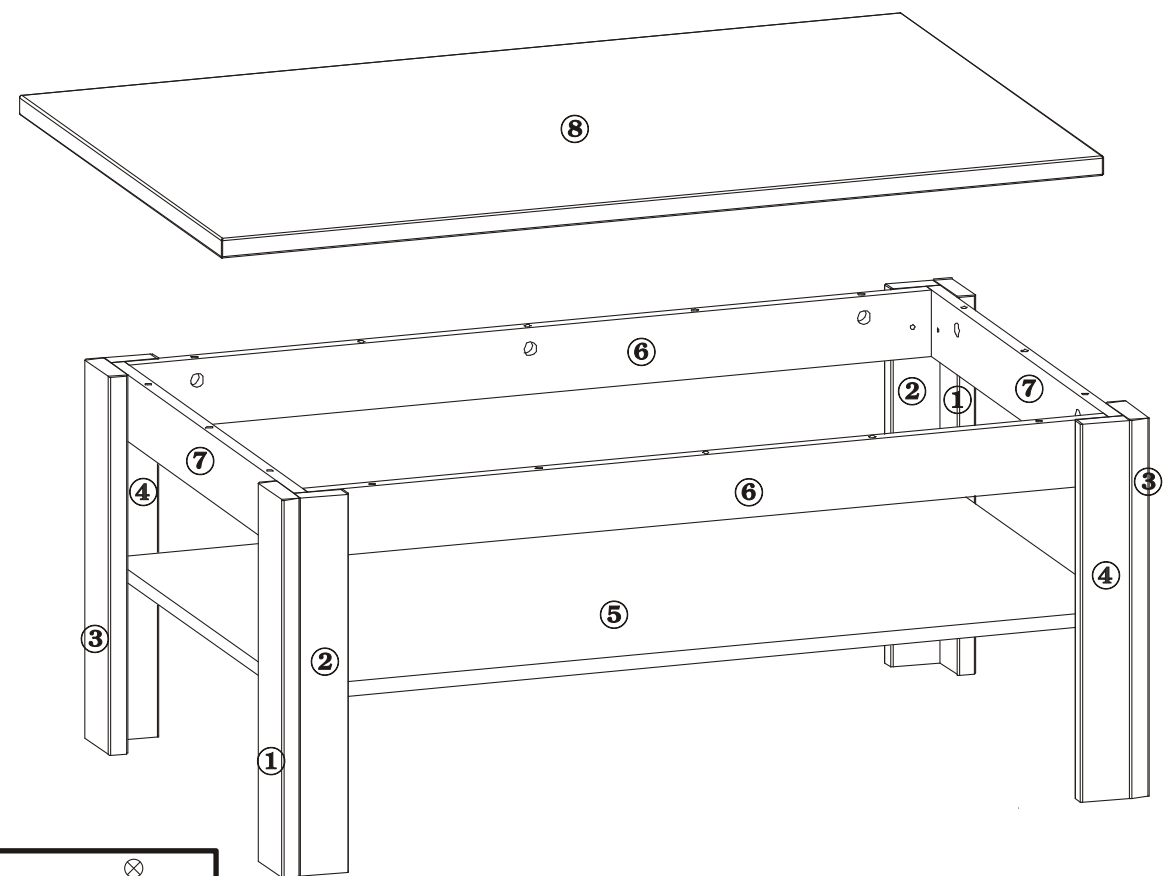

6

7

WHITE

ŁAWA-WH10

640x1015x450

- (D)** Montageanleitung
- (GB)** Assembly instructions
- (ES)** Instrucciones de instalación
- (FR)** Instructions de montage
- (CZ)** Montážní návod
- (PL)** Instrukcja montażu
- (HU)** Összeszerelési útmutató
- (SK)** Montážny návod
- (RU)** Инструкции по монтажу
- (IT)** Istruzioni di montaggio
- (RO)** Instrucțiuni de asamblare
- (TR)** Montaj talimatı
- (NL)** Handleiding voor de montage

Lp.	A
8	640x1016
7	579x75
6	923x75
5	579x955
4	423x56
3	423x78
2	423x56
1	423x78