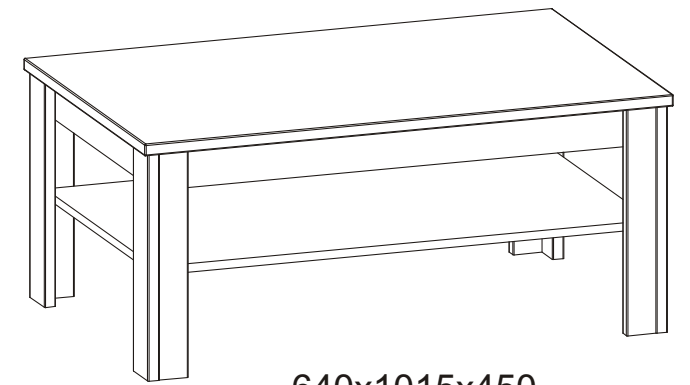

6

7

WHITE

ŁAWA-WH10

640x1015x450

- (D)** Montageanleitung
- (GB)** Assembly instructions
- (ES)** Instrucciones de instalación
- (FR)** Instructions de montage
- (CZ)** Montážní návod
- (PL)** Instrukcja montażu
- (HU)** Összeszerelési útmutató
- (SK)** Montážny návod
- (RU)** Инструкции по монтажу
- (IT)** Istruzioni di montaggio
- (RO)** Instrucțiuni de asamblare
- (TR)** Montaj talimatı
- (NL)** Handleiding voor de montage

Lp.	A
8	640x1016
7	579x75
6	923x75
5	579x955
4	423x56
3	423x78
2	423x56
1	423x78