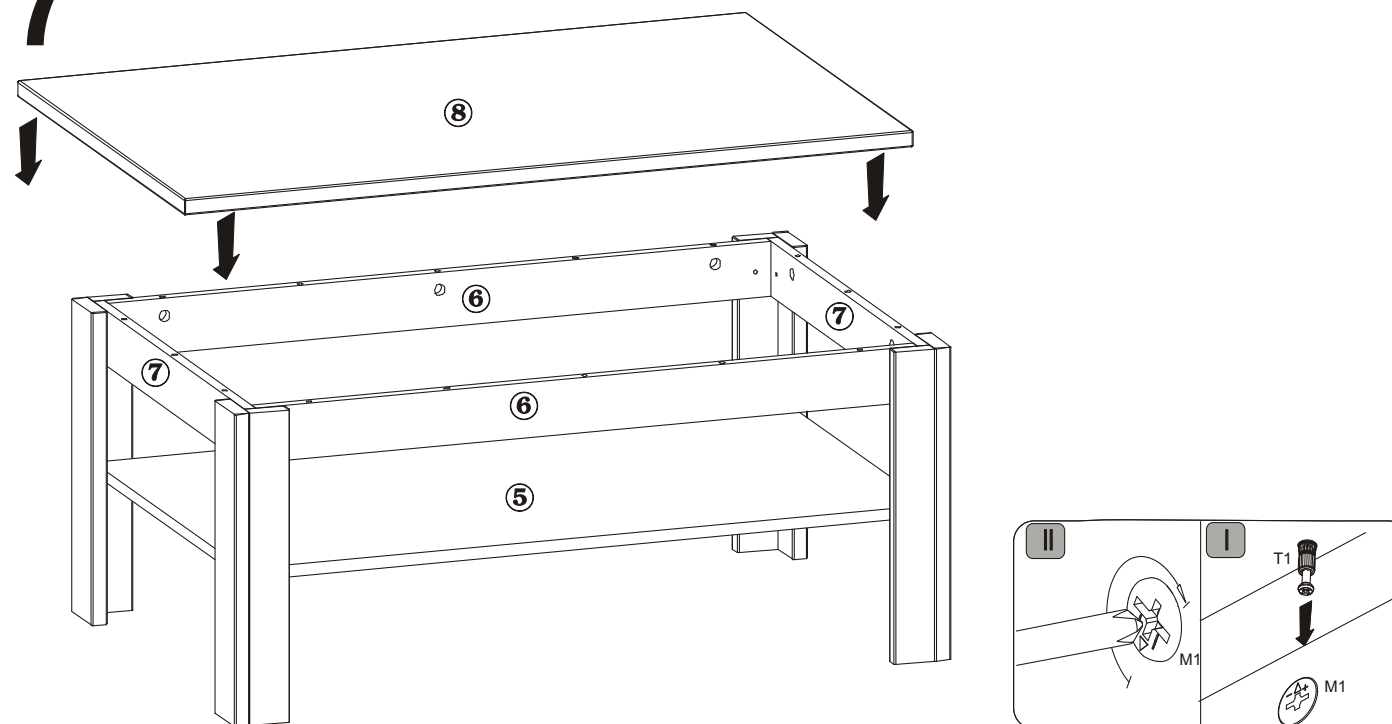

6

7

WHITE

ŁAWA-WH10

640x1015x450

- (D)** Montageanleitung
- (GB)** Assembly instructions
- (ES)** Instrucciones de instalación
- (FR)** Instructions de montage
- (CZ)** Montážní návod
- (PL)** Instrukcja montażu
- (HU)** Összeszerelési útmutató
- (SK)** Montážny návod
- (RU)** Инструкции по монтажу
- (IT)** Istruzioni di montaggio
- (RO)** Instrucțiuni de asamblare
- (TR)** Montaj talimatı
- (NL)** Handleiding voor de montage

Lp.	A
8	640x1016
7	579x75
6	923x75
5	579x955
4	423x56
3	423x78
2	423x56
1	423x78