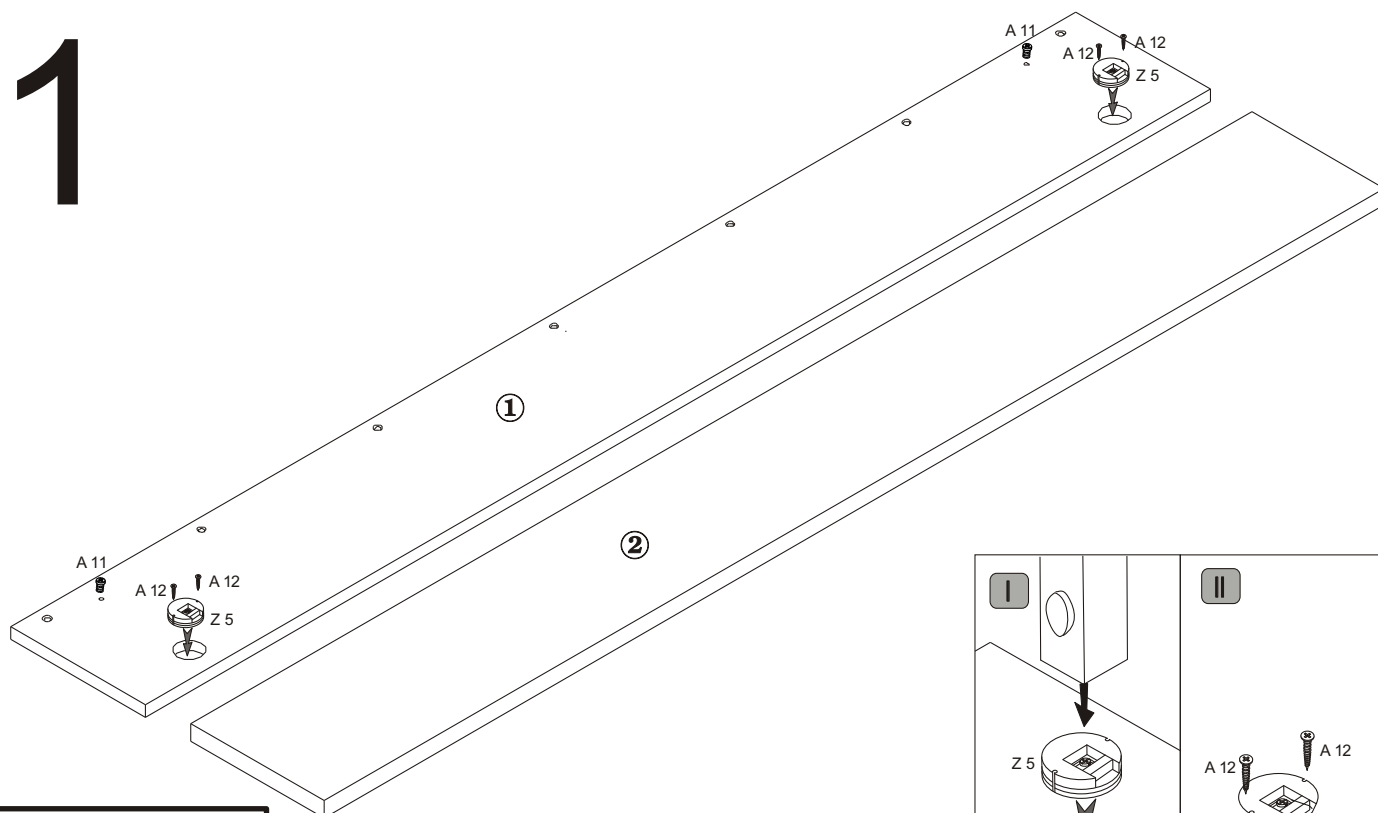

WHITE

PÓLKA WISZĄCA-WH8

- (D)** Montageanleitung
- (GB)** Assembly instructions
- (ES)** Instrucciones de instalación
- (FR)** Instructions de montage
- (CZ)** Montážní návod
- (PL)** Instrukcja montażu
- (HU)** Összeszerelési útmutató
- (SK)** Montážny návod
- (RU)** Инструкции по монтажу
- (IT)** Istruzioni di montaggio
- (RO)** Instrucțiuni de asamblare
- (TR)** Montaj talimatı
- (NL)** Handleiding voor de montage

1550x210x195

Lp.	
2	1545x195
1	1547x195

1

2