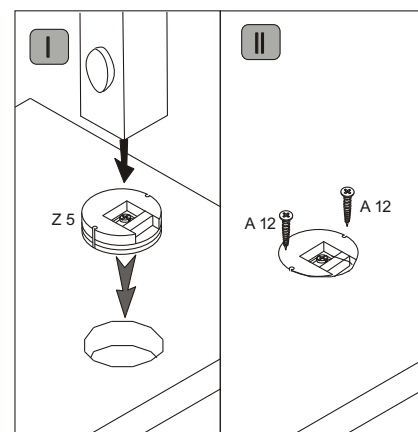

WHITE

PÓLKA WISZĄCA-WH8

- (D)** Montageanleitung
- (GB)** Assembly instructions
- (ES)** Instrucciones de instalación
- (FR)** Instructions de montage
- (CZ)** Montážní návod
- (PL)** Instrukcja montażu
- (HU)** Összeszerelési útmutató
- (SK)** Montážny návod
- (RU)** Инструкции по монтажу
- (IT)** Istruzioni di montaggio
- (RO)** Instrucțiuni de asamblare
- (TR)** Montaj talimatı
- (NL)** Handleiding voor de montage

1550x210x195

Lp.	
2	1545x195
1	1547x195

1

2