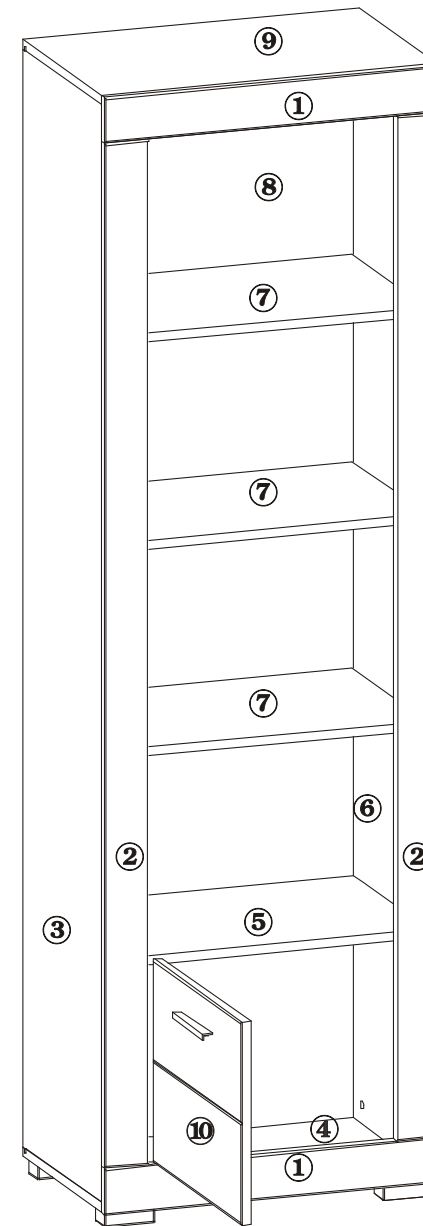

6

7

WHITE

REGAŁ-WH6

- (D)** Montageanleitung
- (GB)** Assembly instructions
- (ES)** Instrucciones de instalación
- (FR)** Instructions de montage
- (CZ)** Montážní návod
- (PL)** Instrukcja montażu
- (HU)** Összeszerelési útmutató
- (SK)** Montážny návod
- (RU)** Инструкции по монтажу
- (IT)** Istruzioni di montaggio
- (RO)** Instrucțiuni de asamblare
- (TR)** Montaj talimatı
- (NL)** Handleiding voor de montage

600x405x1960

Lp.	A	Lp.	A
8	1914x581	16	
7	565x360	15	
6	1899x386	14	
5	566x370	13	
4	599x386	12	
3	1899x386	11	
2	1773x80	10	
1	600x80	9	599x386