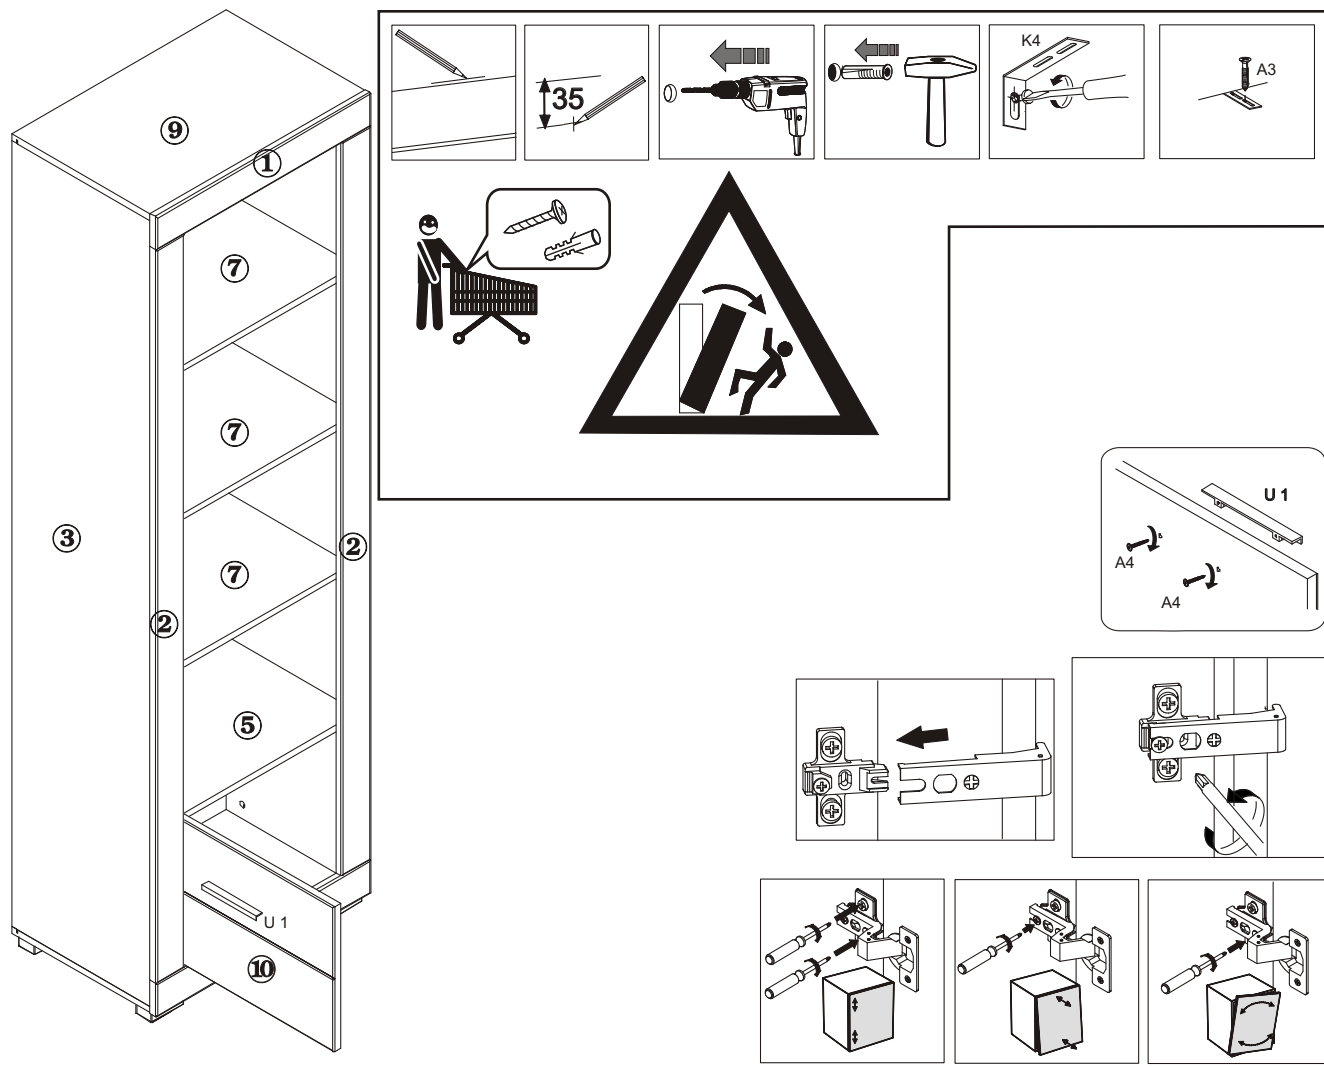

6

7

WHITE

REGAŁ-WH6

- (D)** Montageanleitung
- (GB)** Assembly instructions
- (ES)** Instrucciones de instalación
- (FR)** Instructions de montage
- (CZ)** Montážní návod
- (PL)** Instrukcja montażu
- (HU)** Összeszerelési útmutató
- (SK)** Montážny návod
- (RU)** Инструкции по монтажу
- (IT)** Istruzioni di montaggio
- (RO)** Instrucțiuni de asamblare
- (TR)** Montaj talimatı
- (NL)** Handleiding voor de montage

600x405x1960

Lp.	A	Lp.	A
8	1914x581	16	
7	565x360	15	
6	1899x386	14	
5	566x370	13	
4	599x386	12	
3	1899x386	11	
2	1773x80	10	
1	600x80	9	599x386