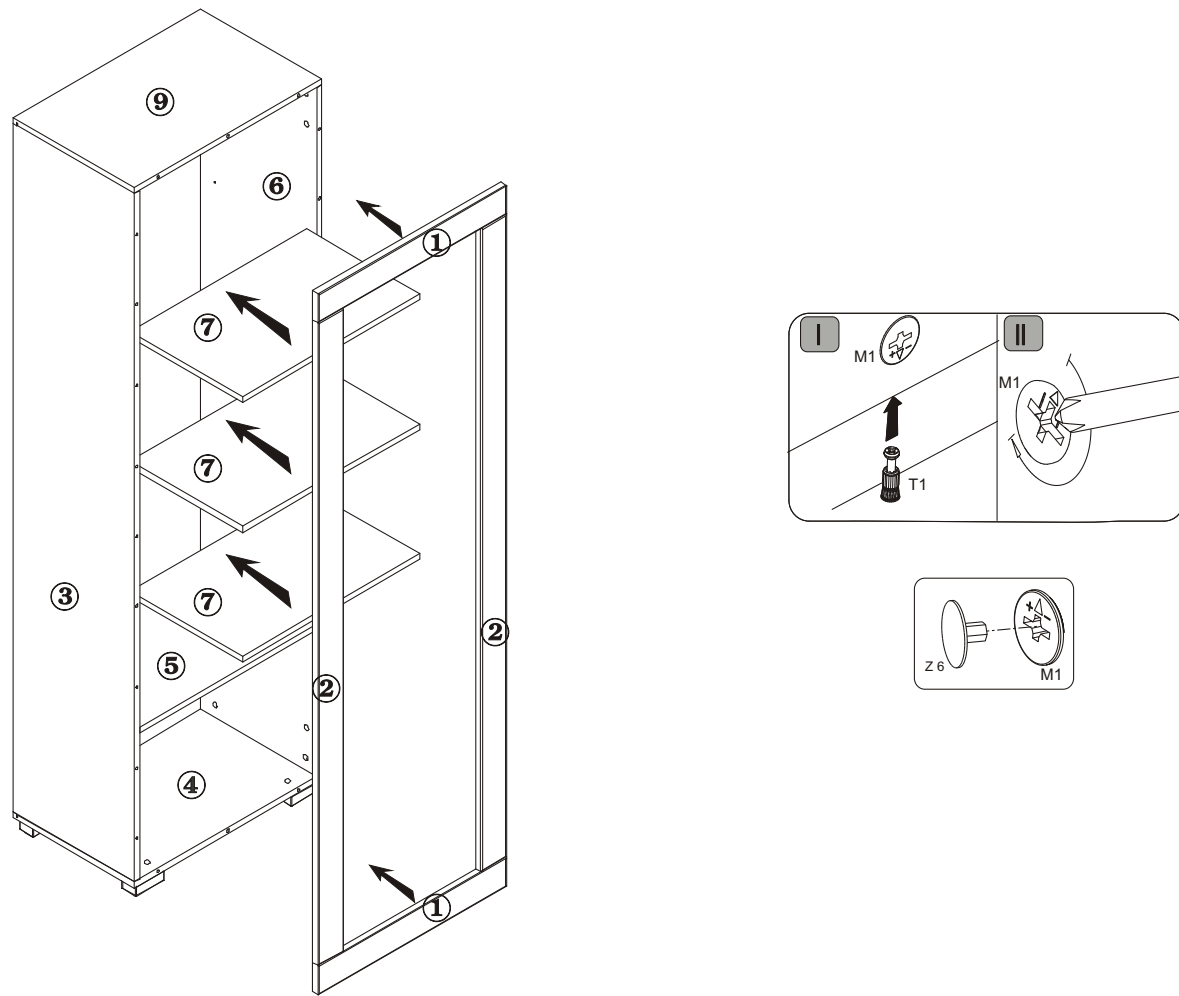

6

7

WHITE

REGAŁ-WH6

- (D)** Montageanleitung
- (GB)** Assembly instructions
- (ES)** Instrucciones de instalación
- (FR)** Instructions de montage
- (CZ)** Montážní návod
- (PL)** Instrukcja montażu
- (HU)** Összeszerelési útmutató
- (SK)** Montážny návod
- (RU)** Инструкции по монтажу
- (IT)** Istruzioni di montaggio
- (RO)** Instrucțiuni de asamblare
- (TR)** Montaj talimatı
- (NL)** Handleiding voor de montage

600x405x1960

Lp.	A	Lp.	A
8	1914x581	16	
7	565x360	15	
6	1899x386	14	
5	566x370	13	
4	599x386	12	
3	1899x386	11	
2	1773x80	10	
1	600x80	9	599x386