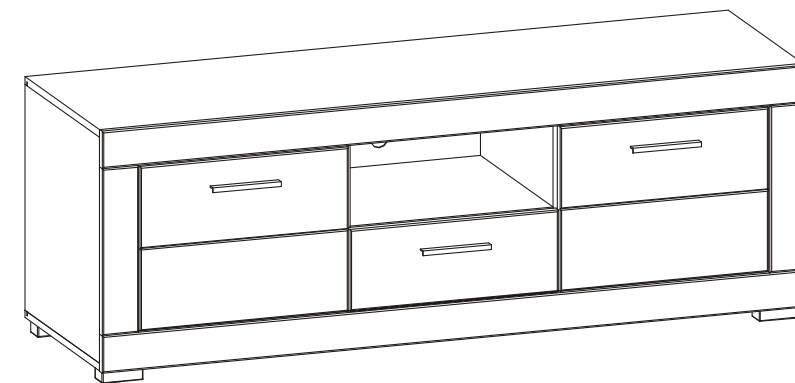

WHITE

RTV-WH1

- (D)** Montageanleitung
- (GB)** Assembly instructions
- (ES)** Instrucciones de instalación
- (FR)** Instructions de montage
- (CZ)** Montážní návod
- (PL)** Instrukcja montażu
- (HU)** Összeszerelési útmutató
- (SK)** Montážny návod
- (RU)** Инструкции по монтажу
- (IT)** Istruzioni di montaggio
- (RO)** Instrucțiuni de asamblare
- (TR)** Montaj talimatı
- (NL)** Handleiding voor de montage

1550x470x545

Lp.	A	Lp.	A
8	498x1529		
7	1547x453	15	406x419
6	483x437	14	389x117
5	446x437	13	400x117
4	483x437	12	400x117
3	483x453	11	458x174
2	357x80	10	458x351
1	1548x80	9	1547x453

1

2

3

2/4

4

5