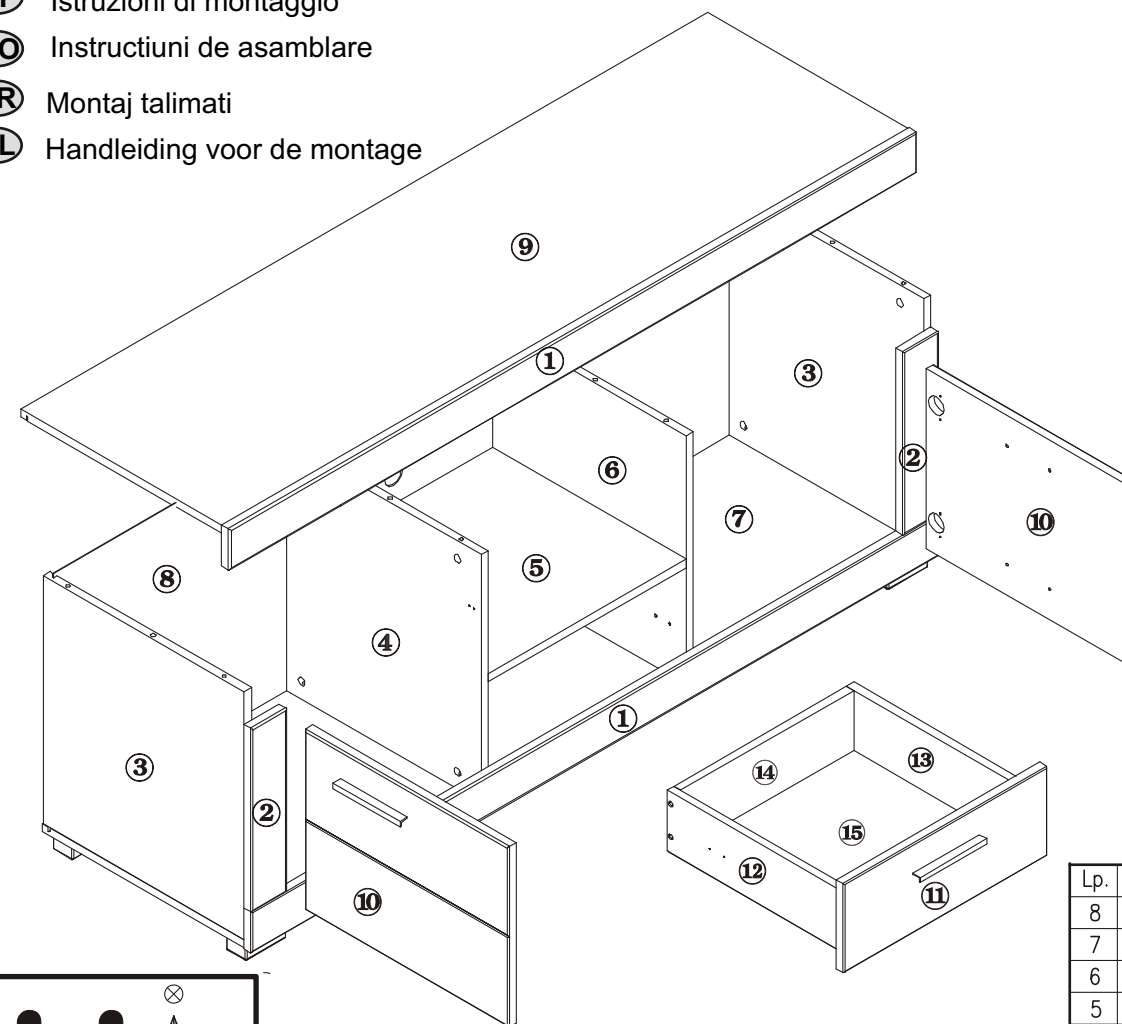

WHITE

RTV-WH1

- (D)** Montageanleitung
- (GB)** Assembly instructions
- (ES)** Instrucciones de instalación
- (FR)** Instructions de montage
- (CZ)** Montážní návod
- (PL)** Instrukcja montażu
- (HU)** Összeszerelési útmutató
- (SK)** Montážny návod
- (RU)** Инструкции по монтажу
- (IT)** Istruzioni di montaggio
- (RO)** Instrucțiuni de asamblare
- (TR)** Montaj talimatı
- (NL)** Handleiding voor de montage

1550x470x545

Lp.	A	Lp.	A
8	498x1529		
7	1547x453	15	406x419
6	483x437	14	389x117
5	446x437	13	400x117
4	483x437	12	400x117
3	483x453	11	458x174
2	357x80	10	458x351
1	1548x80	9	1547x453

1

2

3

2/4

4

5

3/4