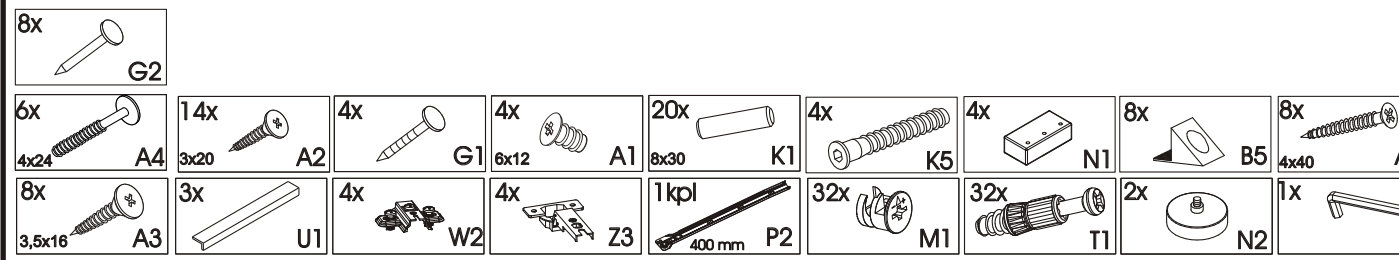

WHITE

RTV-WH1

- (D)** Montageanleitung
- (GB)** Assembly instructions
- (ES)** Instrucciones de instalación
- (FR)** Instructions de montage
- (CZ)** Montážní návod
- (PL)** Instrukcja montażu
- (HU)** Összeszerelési útmutató
- (SK)** Montážny návod
- (RU)** Инструкции по монтажу
- (IT)** Istruzioni di montaggio
- (RO)** Instrucțiuni de asamblare
- (TR)** Montaj talimatı
- (NL)** Handleiding voor de montage

1550x470x545

Lp.	A	Lp.	A
8	498x1529		
7	1547x453	15	406x419
6	483x437	14	389x117
5	446x437	13	400x117
4	483x437	12	400x117
3	483x453	11	458x174
2	357x80	10	458x351
1	1548x80	9	1547x453

1

2

3

2/4

4

5