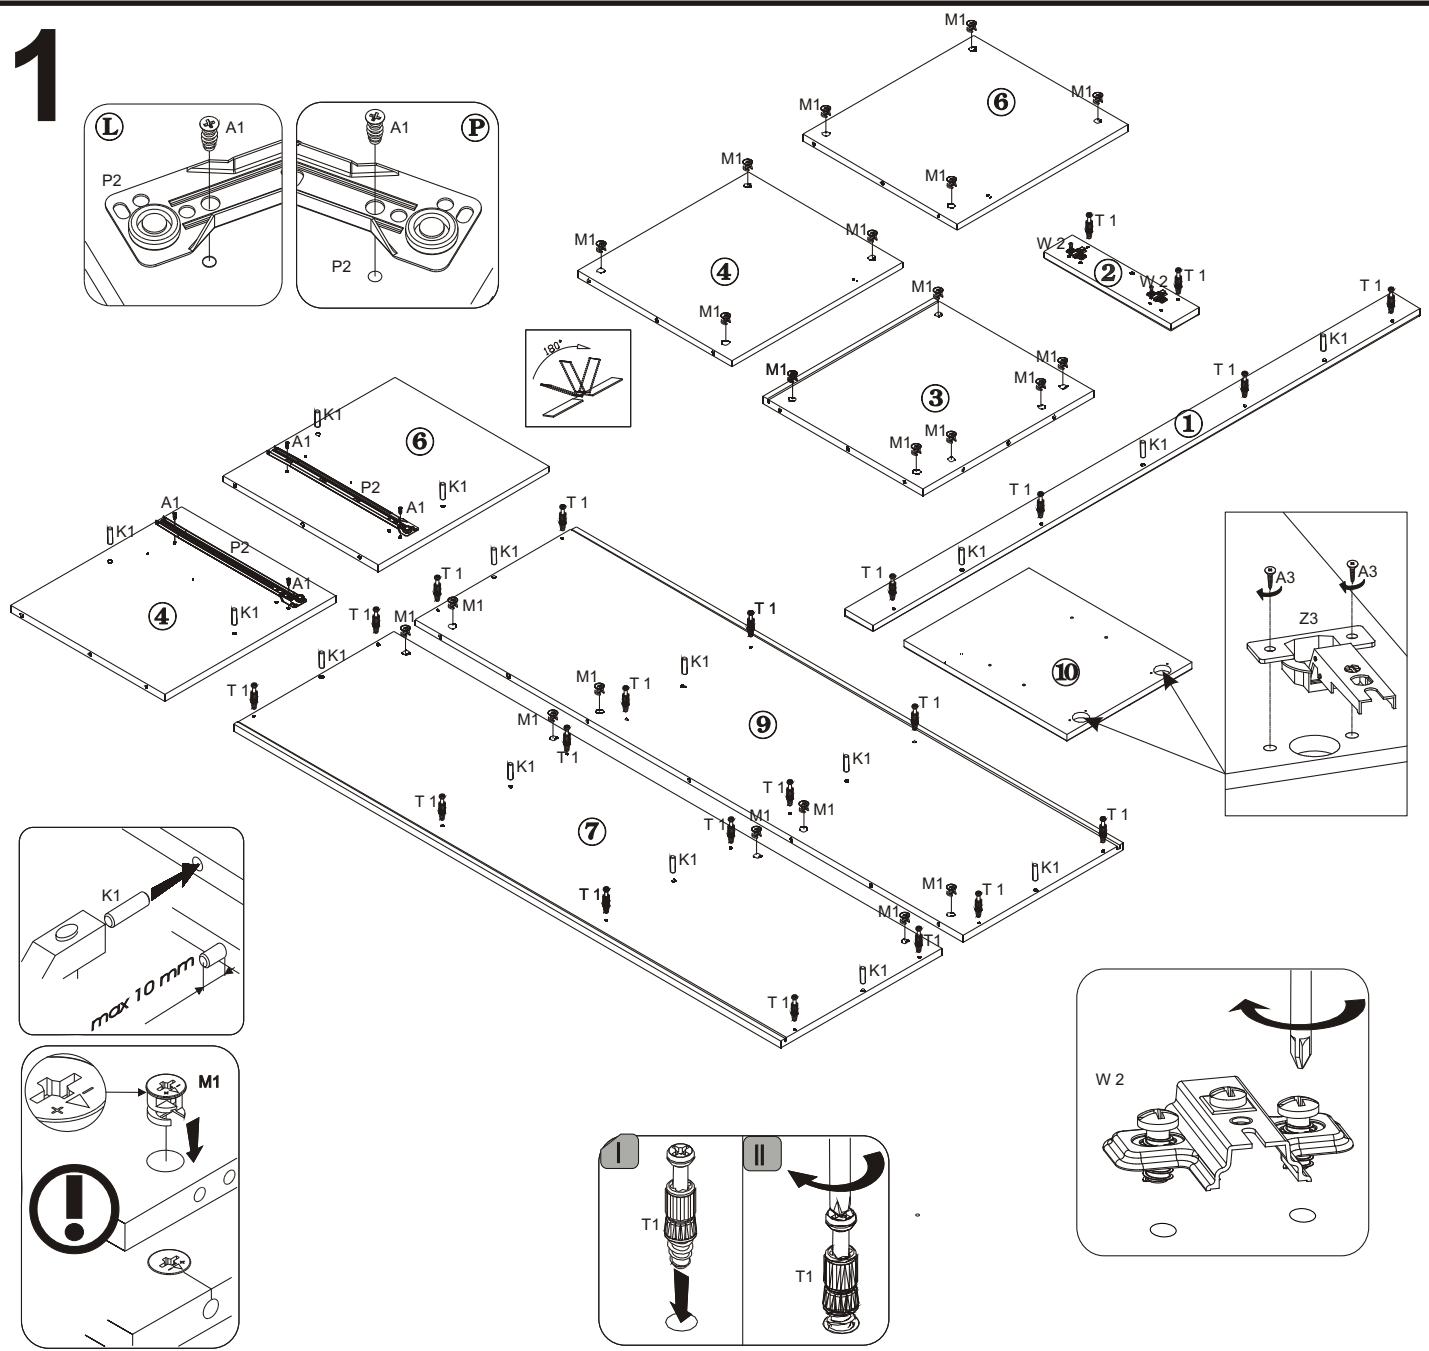

WHITE

RTV-WH1

- (D)** Montageanleitung
- (GB)** Assembly instructions
- (ES)** Instrucciones de instalación
- (FR)** Instructions de montage
- (CZ)** Montážní návod
- (PL)** Instrukcja montażu
- (HU)** Összeszerelési útmutató
- (SK)** Montážny návod
- (RU)** Инструкции по монтажу
- (IT)** Istruzioni di montaggio
- (RO)** Instrucțiuni de asamblare
- (TR)** Montaj talimatı
- (NL)** Handleiding voor de montage

1550x470x545

Lp.	A	Lp.	A
8	498x1529		
7	1547x453	15	406x419
6	483x437	14	389x117
5	446x437	13	400x117
4	483x437	12	400x117
3	483x453	11	458x174
2	357x80	10	458x351
1	1548x80	9	1547x453

1

2

3

2/4

4

5

3/4