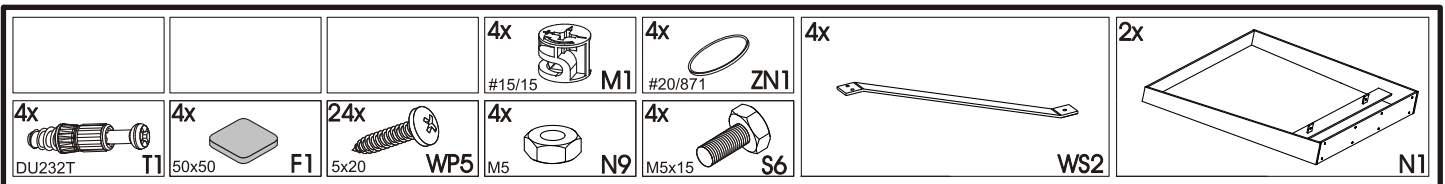

# LT16

- PL** Instrukcja montażu
- GB** Assembly instructions
- ES** Instrucciones de instalación
- FR** Instructions de montage
- CZ** Montážní návod
- D** Montageanleitung
- HU** Összeszerelési útmutató
- SK** Montážny návod
- RU** Инструкции по монтажу
- IT** Istruzioni di montaggio
- RO** Instrucțiuni de asamblare
- TR** Montaj talimatı
- NL** Handleiding voor de montage
- UA** Інструкція монтажу

1	1388x812	1/3
2	1010x104	2/3

1

2

3

4