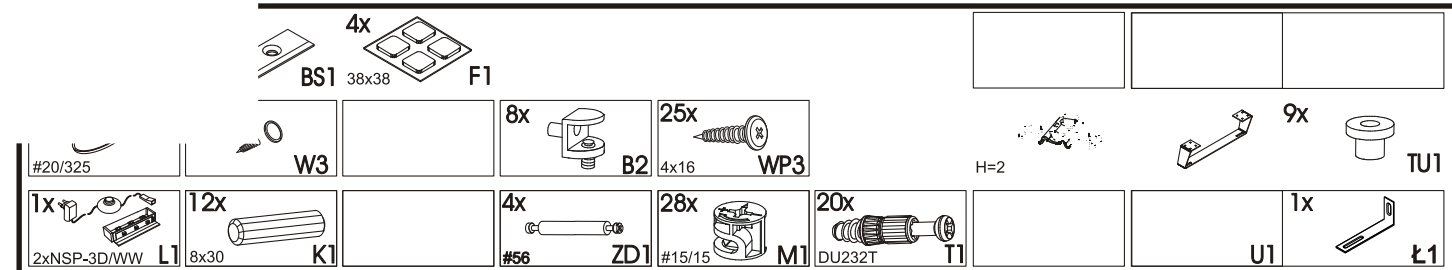

# LT6 LT7

- PL** Instrukcja montażu
- GB** Assembly instructions
- ES** Instrucciones de instalación
- FR** Instructions de montage
- CZ** Montážní návod
- D** Montageanleitung
- HU** Összeszerelési útmutató
- SK** Montážny návod
- RU** Инструкции по монтажу
- IT** Istruzioni di montaggio
- RO** Instrucțiuni de asamblare
- TR** Montaj talimatı
- NL** Handleiding voor de montage
- UA** Інструкція монтажу

LT6

LT7

13	528x451	
12	1341x528	
11	506x330	1/5
10	1058x100	
9	1098x430	
8c	520x172	
8b	1158x110	
8a	410x120	
7	520x439	
5	514x358	1/5
4b	1778x99	2/
4a	1778x295	2/5
3c	175x99	2/5
3b	565x99	2/5
3a	1778x295	2/5
2	547x396	1/5
1	547x396	1/5