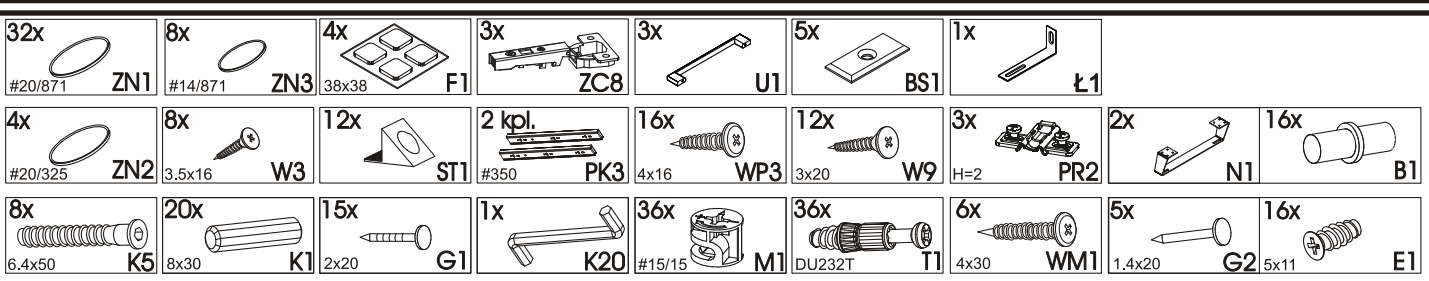

12

13

LT4

- PL Instrukcja montażu
- GB Assembly instructions
- ES Instrucciones de instalación
- FR Instructions de montage
- CZ Montážní návod
- D Montageanleitung
- HU Összeszerelési útmutató
- SK Montážny návod
- RU Инструкции по монтажу
- IT Istruzioni di montaggio
- RO Instrucțiuni de asamblare
- TR Montaj talimatı
- NL Handleiding voor de montage
- UA Інструкція монтажу

17	1207x366	2/3
16	1207x520	2/3
15	356x462	2/3
14	447x148	1/3
13	350x160	1/3
12	350x160	1/3
11	510x218	2/3
10	1186x364	2/3
9	350x330	1/3
8	503x330	1/3
7	351x358	1/3
6	504x358	1/3
5	1192x358	2/3
4b	1192x99	2/3
4a	1192x295	2/3
3b	1192x99	2/3
3a	1192x295	2/3
2	904x396	1/3
1	904x396	1/3