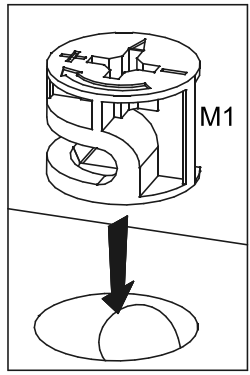

MODELL: SP8;9

MAX
20 KG

MAX
20 KG

1,5h

17	183x546	2/3
16	523x330	3/3
15	912x134	2/3
14	952x452	2/3
13	470x182	3/3
12	470x182	3/3
11	470x551	3/3
10	1816x88	2/3
9	531x104	2/3
8	530x340	1/3
7	531x354	1/3
6	1816x372	2/3
5	185x110	2/3
4	739x110	2/3
3	1816x262	2/3
2	564x392	1/3
1	564x392	1/3

#20/863	ZN1	3,5x16	W3	ST1		3x20	W9	PRO	
	16x	8x30	K1		20x	24x	12x	5x	4x
					3,5x16	#15/15	M1	DU232T	T1
								H3	G1

11

12

13

14

9

10

1▶