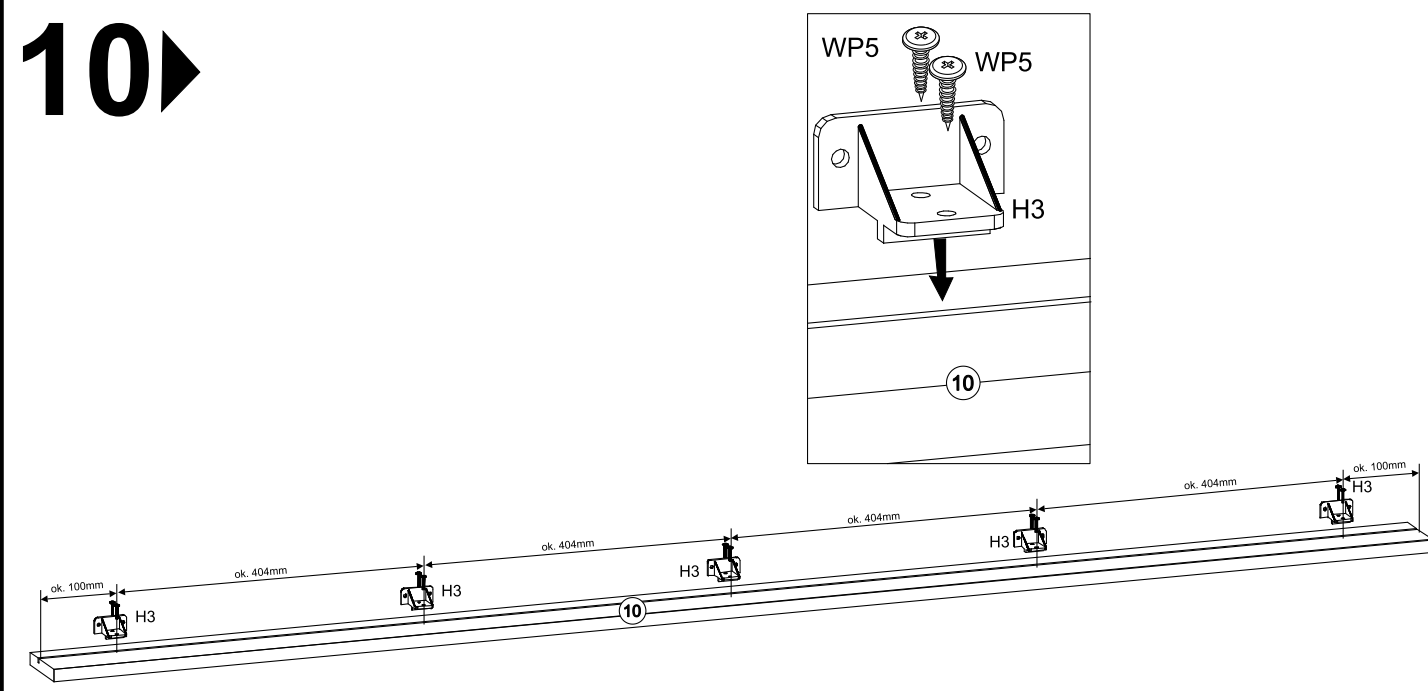

MODELL: SP8;9

MAX
20 KG

MAX
20 KG

1,5h

17	183x546	2/3
16	523x330	3/3
15	912x134	2/3
14	952x452	2/3
13	470x182	3/3
12	470x182	3/3
11	470x551	3/3
10	1816x88	2/3
9	531x104	2/3
8	530x340	1/3
7	531x354	1/3
6	1816x372	2/3
5	185x110	2/3
4	739x110	2/3
3	1816x262	2/3
2	564x392	1/3
1	564x392	1/3

#20/863	ZN1	3,5x16	W3	ST1		3x20	W9	PRO	
	16x	8x30	K1		20x	24x	12x	5x	4x
					3,5x16	#15/15	M1	DU232T	T1
								H3	G1

11

12

13

14

9

10

1▶