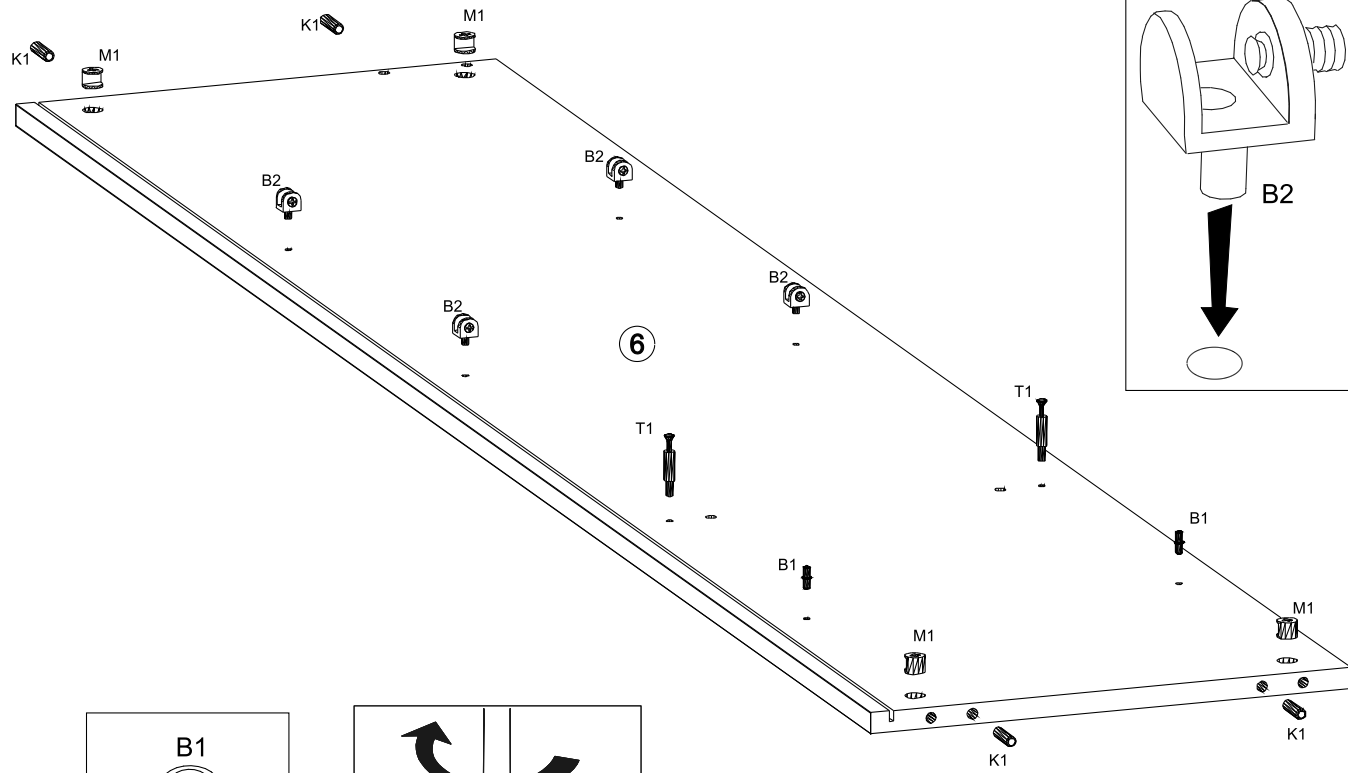

MODELL: SP8;9

MAX
20 KG

MAX
20 KG

1,5h

17	183x546	2/3
16	523x330	3/3
15	912x134	2/3
14	952x452	2/3
13	470x182	3/3
12	470x182	3/3
11	470x551	3/3
10	1816x88	2/3
9	531x104	2/3
8	530x340	1/3
7	531x354	1/3
6	1816x372	2/3
5	185x110	2/3
4	739x110	2/3
3	1816x262	2/3
2	564x392	1/3
1	564x392	1/3

#20/863	ZN1	3,5x16	W3	ST1		3x20	W9	PRO	
	16x	8x30	K1		20x	24x	12x	5x	4x
					3,5x16	#15/15	M1	DU232T	T1
								H3	G1

11

12

13

14

9

10

1▶