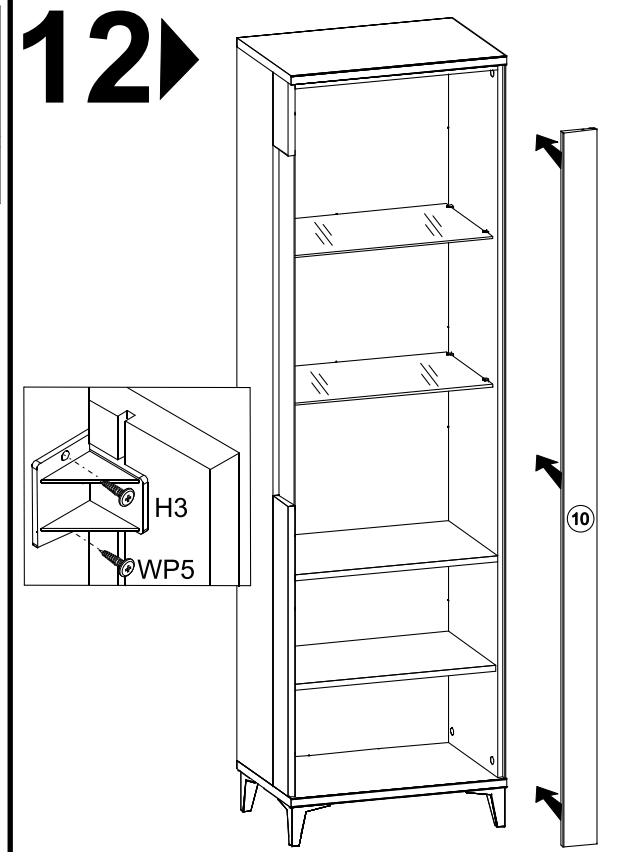

MODELL: SP8;9

MAX
20 KG

MAX
20 KG

1,5h

17	183x546	2/3
16	523x330	3/3
15	912x134	2/3
14	952x452	2/3
13	470x182	3/3
12	470x182	3/3
11	470x551	3/3
10	1816x88	2/3
9	531x104	2/3
8	530x340	1/3
7	531x354	1/3
6	1816x372	2/3
5	185x110	2/3
4	739x110	2/3
3	1816x262	2/3
2	564x392	1/3
1	564x392	1/3

#20/863	ZN1	3,5x16	W3	ST1		3x20	W9	PRO	
	16x	8x30	K1		20x	24x	12x	5x	4x
					3,5x16	#15/15	M1	DU232T	T1
								H3	G1

11

12

13

14

9

10

1▶