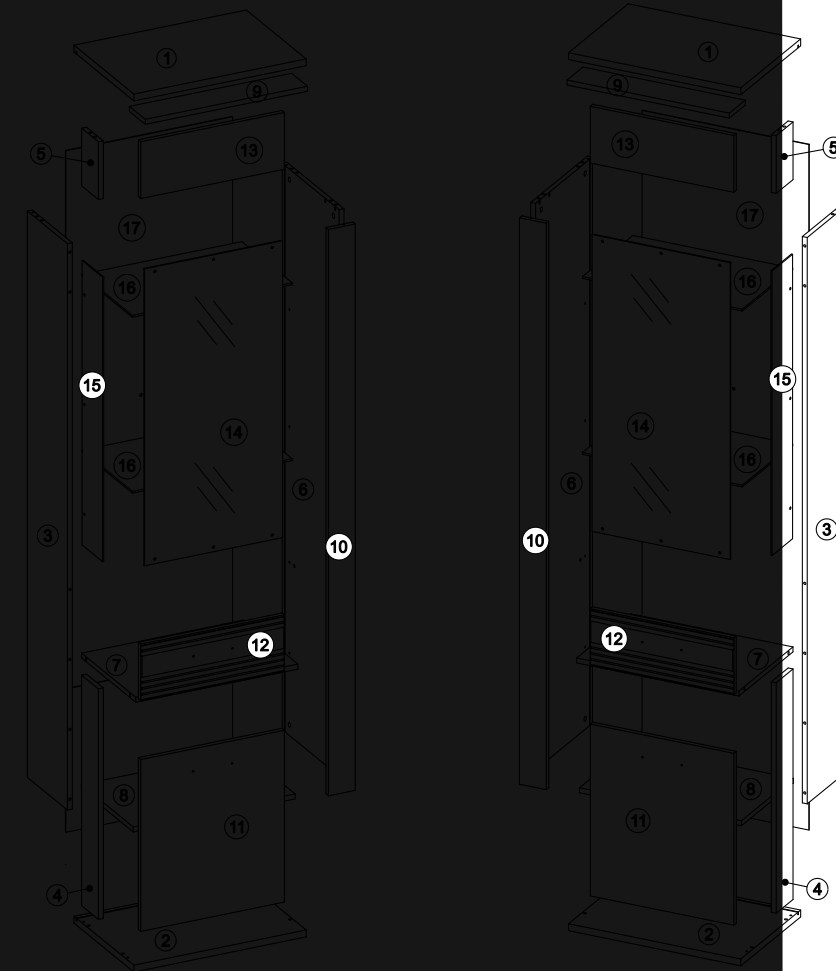

MODELL: SP8;9

MAX
20 KG

MAX
20 KG

1,5h

17	183x546	2/3
16	523x330	3/3
15	912x134	2/3
14	952x452	2/3
13	470x182	3/3
12	470x182	3/3
11	470x551	3/3
10	1816x88	2/3
9	531x104	2/3
8	530x340	1/3
7	531x354	1/3
6	1816x372	2/3
5	185x110	2/3
4	739x110	2/3
3	1816x262	2/3
2	564x392	1/3
1	564x392	1/3

#20/863	ZN1	3,5x16	W3	ST1		3x20	W9	PRO	
	16x	8x30	K1		20x	24x	12x	5x	4x
					3,5x16	#15/15	M1	DU232T	T1
								H3	G1

11

12

13

14

9

10

1▶