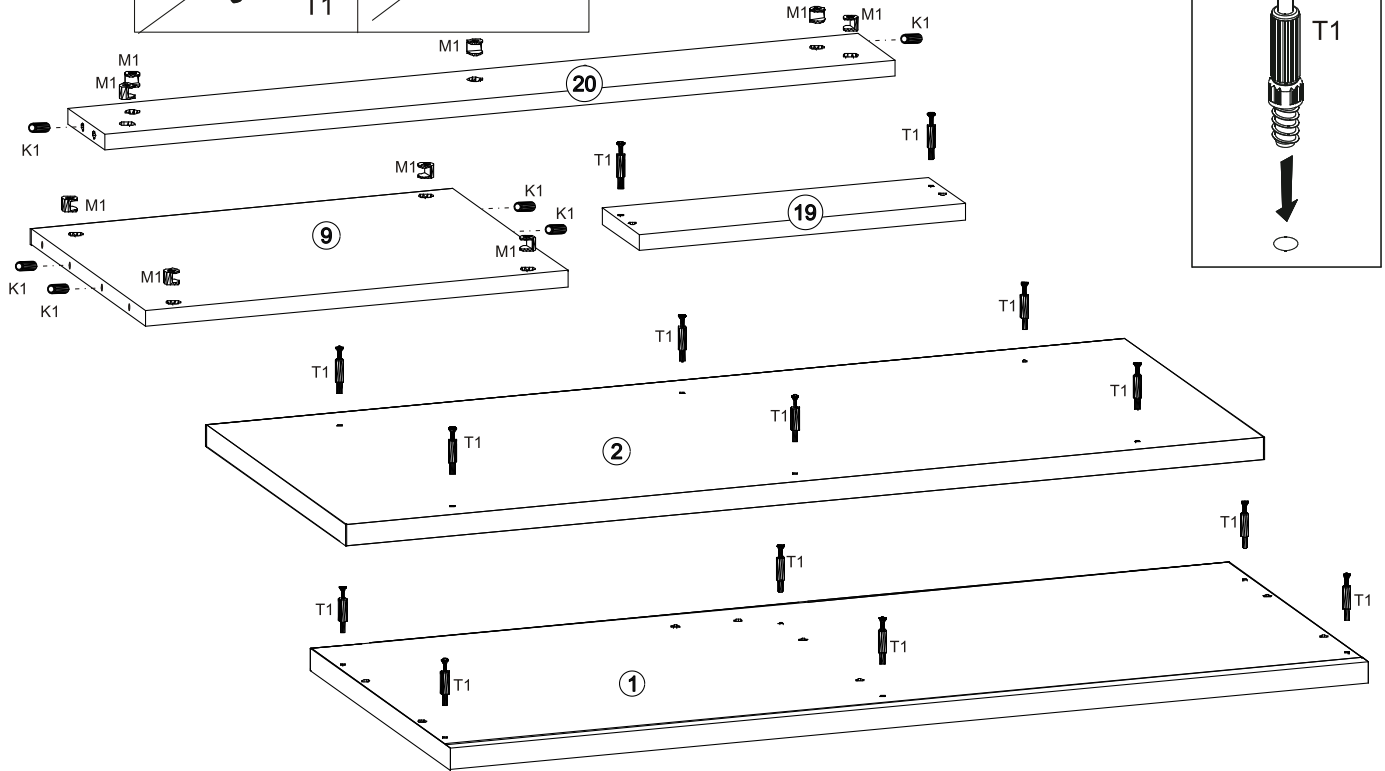

1x LED 10x10x1288	8x #14/112	4x ZN3 4x30	8x W11 #20/093	8x ZN4	1x B1	5x BS1	4x #56	1x ZD1	OPTION 2xNSP-3D/WW		
4x #20/325	16x ZN2 3.5x16	16x W3	7x ST1	4x ZC8 3x25	16x W10 3x20	7x W9 H=2	3x PR2	6x U1	6x N1		
7x TU1	32x 8x30	4x K1	7x B2 4x16	51x WP3 #15/15	M1	43x DU232T	T1	6x 4x30	29x #20/112	14x ZN1 2x20	G1

15▶

16▶

17▶

12

13

14

4

5