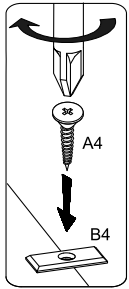

# DN14/140-160-180

- (PL)** Instrukcja montażu
- (D)** Montageanleitung
- (GB)** Assembly instructions
- (ES)** Instrucciones de instalación
- (FR)** Instructions de montage
- (CZ)** Montážní návod
- (UA)** Інструкція монтажу
- (HU)** Összeszerelési útmutató
- (SK)** Montážny návod
- (RU)** Инструкции по монтажу
- (IT)** Istruzioni di montaggio
- (RO)** Instrucțiuni de asamblare
- (TR)** Montaj talimatı
- (NL)** Handleiding voor de montage

								4x  P1
4x  N2	6x  S4 M8x20	1KPL  P2	4x  S1 M6x20	4x  N1	6x  M2	13x  B4	61x  A4 3x20	9x  G1