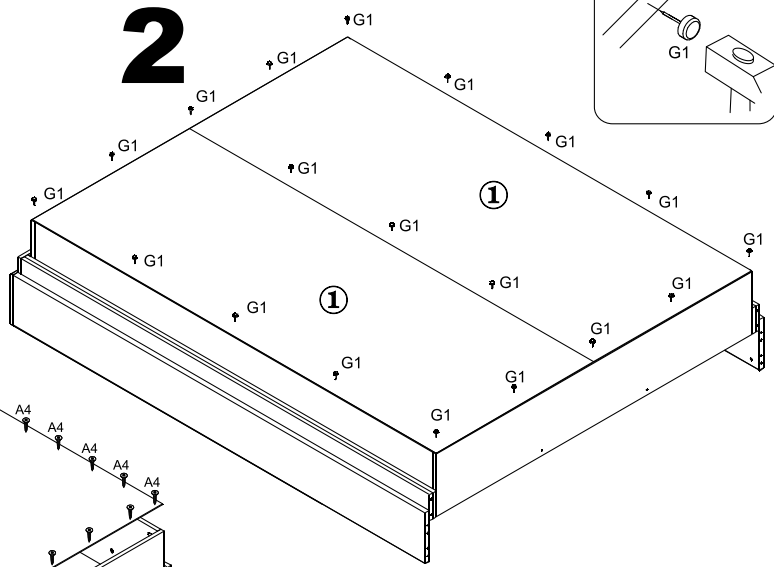

# DN14/140-160-180

- (PL)** Instrukcja montażu
- (D)** Montageanleitung
- (GB)** Assembly instructions
- (ES)** Instrucciones de instalación
- (FR)** Instructions de montage
- (CZ)** Montážní návod
- (UA)** Інструкція монтажу
- (HU)** Összeszerelési útmutató
- (SK)** Montážny návod
- (RU)** Инструкции по монтажу
- (IT)** Istruzioni di montaggio
- (RO)** Instrucțiuni de asamblare
- (TR)** Montaj talimatı
- (NL)** Handleiding voor de montage

								4x  P1
4x  N2	6x  S4 M8x20	1KPL  P2	4x  S1 M6x20	4x  N1	6x  M2	13x  B4	61x  A4 3x20	9x  G1