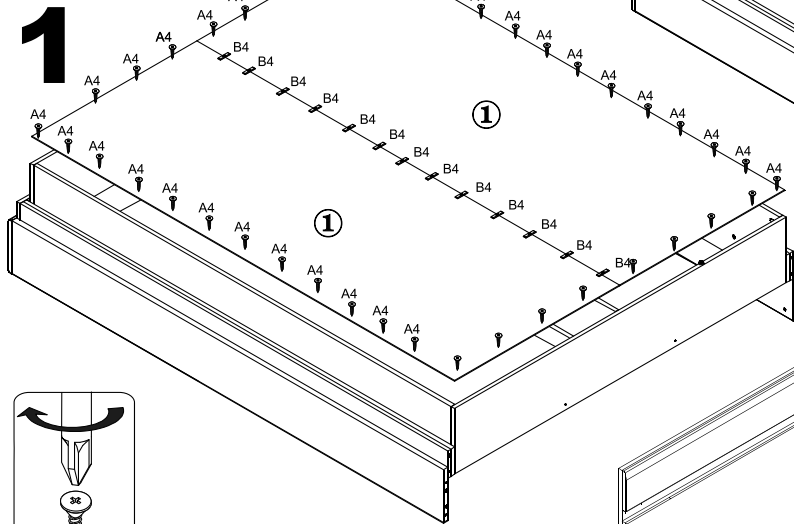

# DN14/140-160-180

- (PL)** Instrukcja montażu
- (D)** Montageanleitung
- (GB)** Assembly instructions
- (ES)** Instrucciones de instalación
- (FR)** Instructions de montage
- (CZ)** Montážní návod
- (UA)** Інструкція монтажу
- (HU)** Összeszerelési útmutató
- (SK)** Montážny návod
- (RU)** Инструкции по монтажу
- (IT)** Istruzioni di montaggio
- (RO)** Instrucțiuni de asamblare
- (TR)** Montaj talimatı
- (NL)** Handleiding voor de montage

								4x  P1
4x  N2	6x  S4 M8x20	1KPL  P2	4x  S1 M6x20	4x  N1	6x  M2	13x  B4	61x  A4 3x20	9x  G1