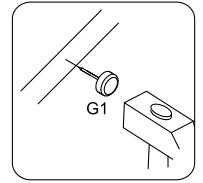

# DN14/140-160-180

- (PL)** Instrukcja montażu
- (D)** Montageanleitung
- (GB)** Assembly instructions
- (ES)** Instrucciones de instalación
- (FR)** Instructions de montage
- (CZ)** Montážní návod
- (UA)** Інструкція монтажу
- (HU)** Összeszerelési útmutató
- (SK)** Montážny návod
- (RU)** Инструкции по монтажу
- (IT)** Istruzioni di montaggio
- (RO)** Instrucțiuni de asamblare
- (TR)** Montaj talimatı
- (NL)** Handleiding voor de montage

								4x  P1
4x  N2	6x  S4 M8x20	1KPL  P2	4x  S1 M6x20	4x  N1	6x  M2	13x  B4	61x  A4 3x20	9x  G1