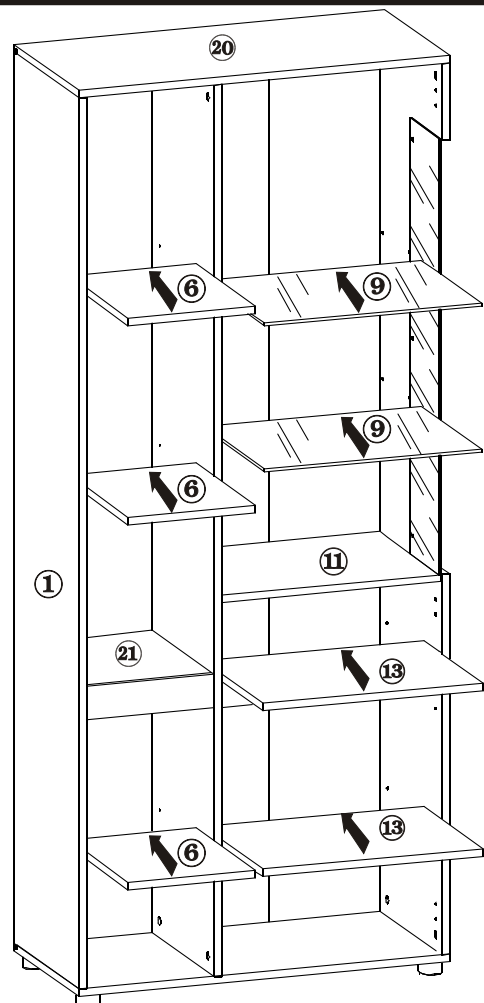

8

9

LIONEL

WITRYNA-LI7

- (D)** Montageanleitung
- (GB)** Assembly instructions
- (ES)** Instrucciones de instalación
- (FR)** Instructions de montage
- (CZ)** Montážní návod
- (PL)** Instrukcja montażu
- (HU)** Összeszerelési útmutató
- (SK)** Montážny návod
- (RU)** Инструкции по монтажу
- (IT)** Istruzioni di montaggio
- (RO)** Instrucțiuni de asamblare
- (TR)** Montaj talimatı
- (NL)** Handleiding voor de montage

800x405x1391

Lp.	A		
12	476x69		
11	476x360		
10	276x69		
9	468x354	21	276x354
8	1886x492	20	801x386
7	1886x291	19	916x169
6	275x354	18	1871x386
5	1871x370	17	496x175
4	801x386	16	970x472
3	1260x296	15	496x175
2	635x296	14	635x496
1	1871x386	13	475x354

1

2

3

4

5

LIONEL

WITRYNA-LI7

6