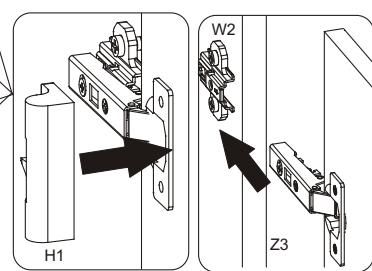

8

9

LIONEL

WITRYNA-LI7

- (D)** Montageanleitung
- (GB)** Assembly instructions
- (ES)** Instrucciones de instalación
- (FR)** Instructions de montage
- (CZ)** Montážní návod
- (PL)** Instrukcja montażu
- (HU)** Összeszerelési útmutató
- (SK)** Montážny návod
- (RU)** Инструкции по монтажу
- (IT)** Istruzioni di montaggio
- (RO)** Instrucțiuni de asamblare
- (TR)** Montaj talimatı
- (NL)** Handleiding voor de montage

800x405x1391

Lp.	A		
12	476x69		
11	476x360		
10	276x69		
9	468x354	21	276x354
8	1886x492	20	801x386
7	1886x291	19	916x169
6	275x354	18	1871x386
5	1871x370	17	496x175
4	801x386	16	970x472
3	1260x296	15	496x175
2	635x296	14	635x496
1	1871x386	13	475x354