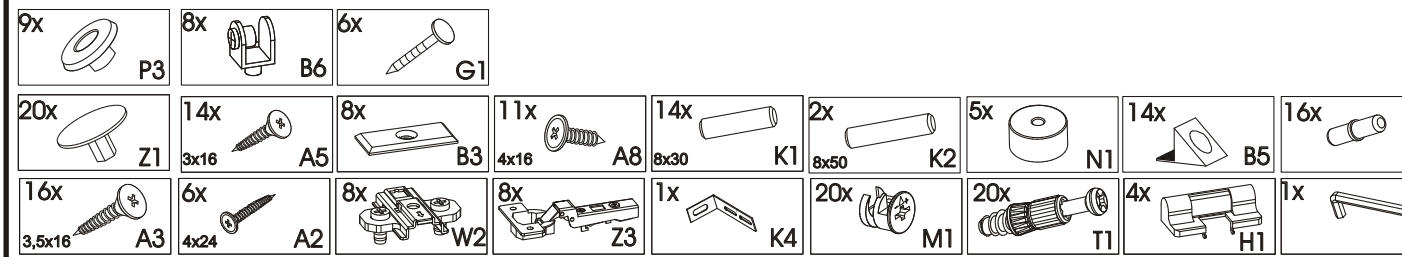

8

9

LIONEL

WITRYNA-LI7

- (D)** Montageanleitung
- (GB)** Assembly instructions
- (ES)** Instrucciones de instalación
- (FR)** Instructions de montage
- (CZ)** Montážní návod
- (PL)** Instrukcja montażu
- (HU)** Összeszerelési útmutató
- (SK)** Montážny návod
- (RU)** Инструкции по монтажу
- (IT)** Istruzioni di montaggio
- (RO)** Instrucțiuni de asamblare
- (TR)** Montaj talimatı
- (NL)** Handleiding voor de montage

800x405x1391

Lp.	A		
12	476x69		
11	476x360		
10	276x69		
9	468x354	21	276x354
8	1886x492	20	801x386
7	1886x291	19	916x169
6	275x354	18	1871x386
5	1871x370	17	496x175
4	801x386	16	970x472
3	1260x296	15	496x175
2	635x296	14	635x496
1	1871x386	13	475x354