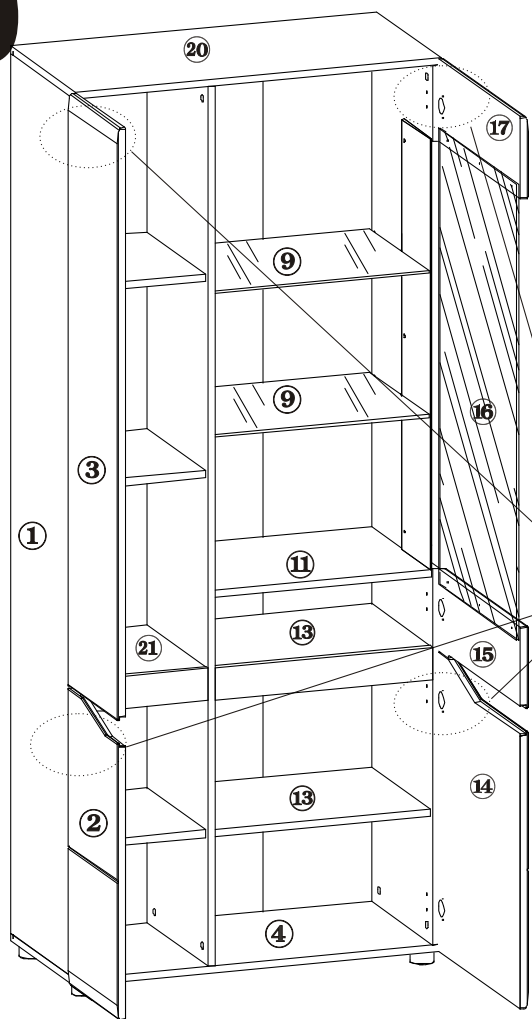

8

9

LIONEL

WITRYNA-LI7

- (D)** Montageanleitung
- (GB)** Assembly instructions
- (ES)** Instrucciones de instalación
- (FR)** Instructions de montage
- (CZ)** Montážní návod
- (PL)** Instrukcja montażu
- (HU)** Összeszerelési útmutató
- (SK)** Montážny návod
- (RU)** Инструкции по монтажу
- (IT)** Istruzioni di montaggio
- (RO)** Instrucțiuni de asamblare
- (TR)** Montaj talimatı
- (NL)** Handleiding voor de montage

800x405x1391

Lp.	A		
12	476x69		
11	476x360		
10	276x69		
9	468x354	21	276x354
8	1886x492	20	801x386
7	1886x291	19	916x169
6	275x354	18	1871x386
5	1871x370	17	496x175
4	801x386	16	970x472
3	1260x296	15	496x175
2	635x296	14	635x496
1	1871x386	13	475x354