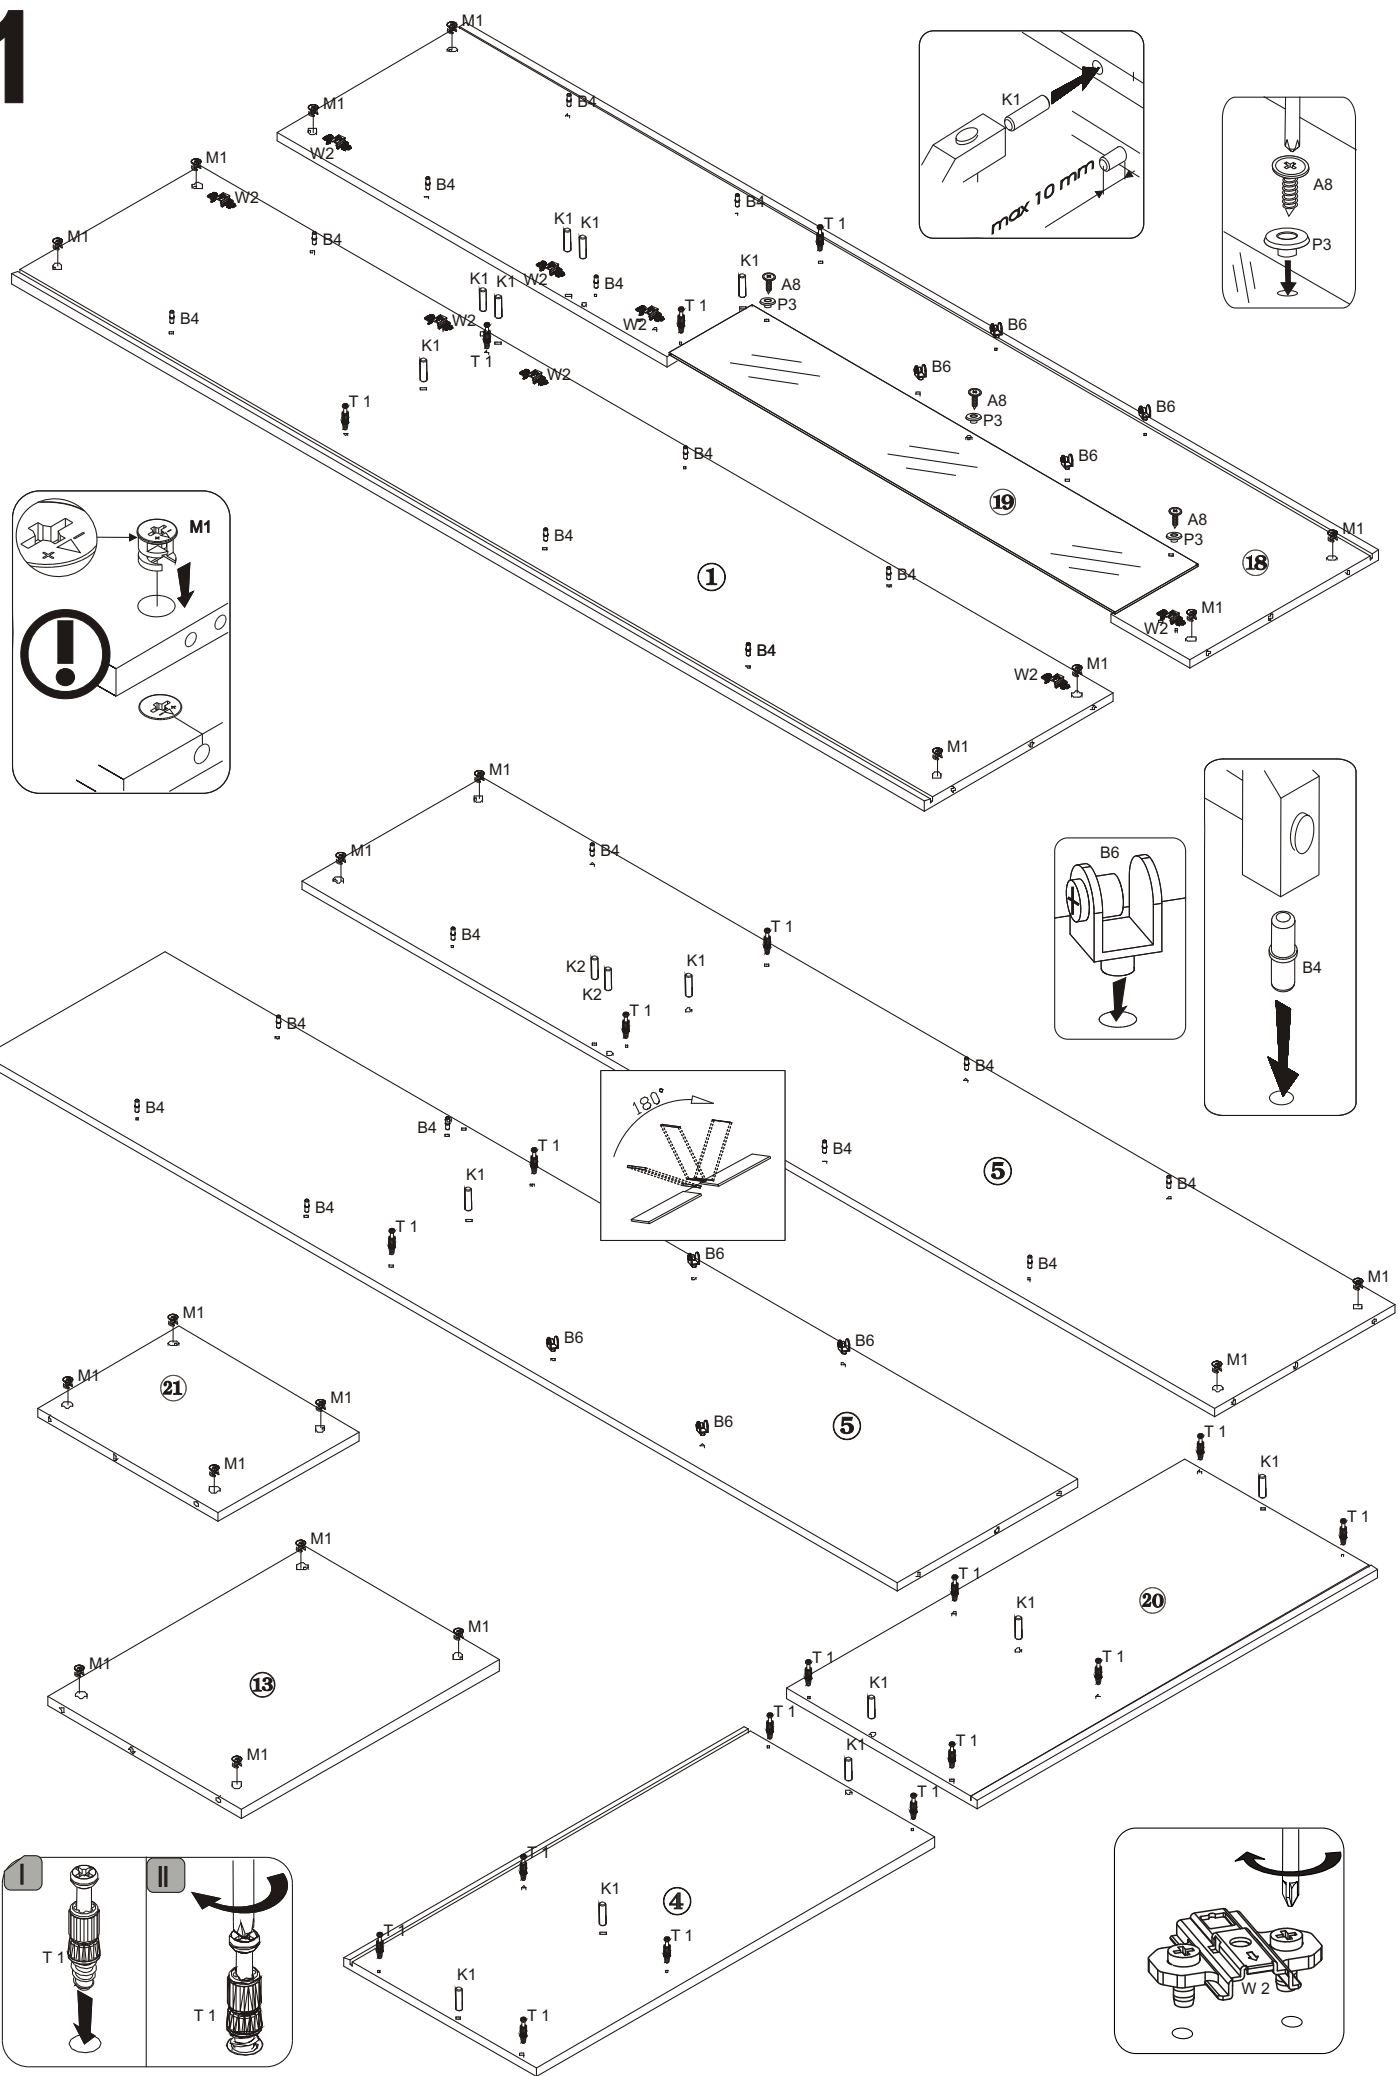

8

9

LIONEL

WITRYNA-LI7

- (D)** Montageanleitung
- (GB)** Assembly instructions
- (ES)** Instrucciones de instalación
- (FR)** Instructions de montage
- (CZ)** Montážní návod
- (PL)** Instrukcja montażu
- (HU)** Összeszerelési útmutató
- (SK)** Montážny návod
- (RU)** Инструкции по монтажу
- (IT)** Istruzioni di montaggio
- (RO)** Instrucțiuni de asamblare
- (TR)** Montaj talimatı
- (NL)** Handleiding voor de montage

800x405x1391

Lp.	A		
12	476x69		
11	476x360		
10	276x69		
9	468x354	21	276x354
8	1886x492	20	801x386
7	1886x291	19	916x169
6	275x354	18	1871x386
5	1871x370	17	496x175
4	801x386	16	970x472
3	1260x296	15	496x175
2	635x296	14	635x496
1	1871x386	13	475x354

1

2

3

4

5

LIONEL

WITRYNA-LI7

6