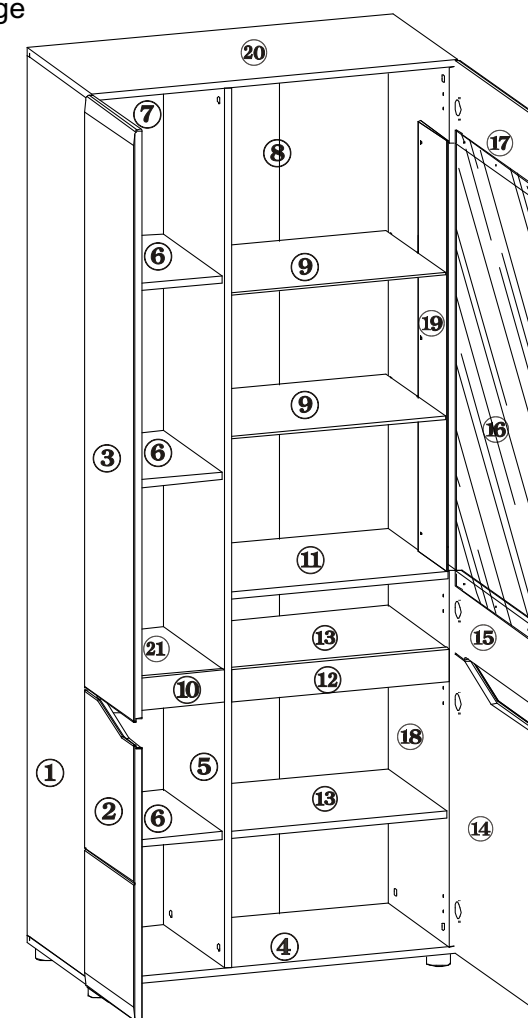

8

9

LIONEL

WITRYNA-LI7

- (D)** Montageanleitung
- (GB)** Assembly instructions
- (ES)** Instrucciones de instalación
- (FR)** Instructions de montage
- (CZ)** Montážní návod
- (PL)** Instrukcja montażu
- (HU)** Összeszerelési útmutató
- (SK)** Montážny návod
- (RU)** Инструкции по монтажу
- (IT)** Istruzioni di montaggio
- (RO)** Instrucțiuni de asamblare
- (TR)** Montaj talimatı
- (NL)** Handleiding voor de montage

800x405x1391

Lp.	A		
12	476x69		
11	476x360		
10	276x69		
9	468x354	21	276x354
8	1886x492	20	801x386
7	1886x291	19	916x169
6	275x354	18	1871x386
5	1871x370	17	496x175
4	801x386	16	970x472
3	1260x296	15	496x175
2	635x296	14	635x496
1	1871x386	13	475x354