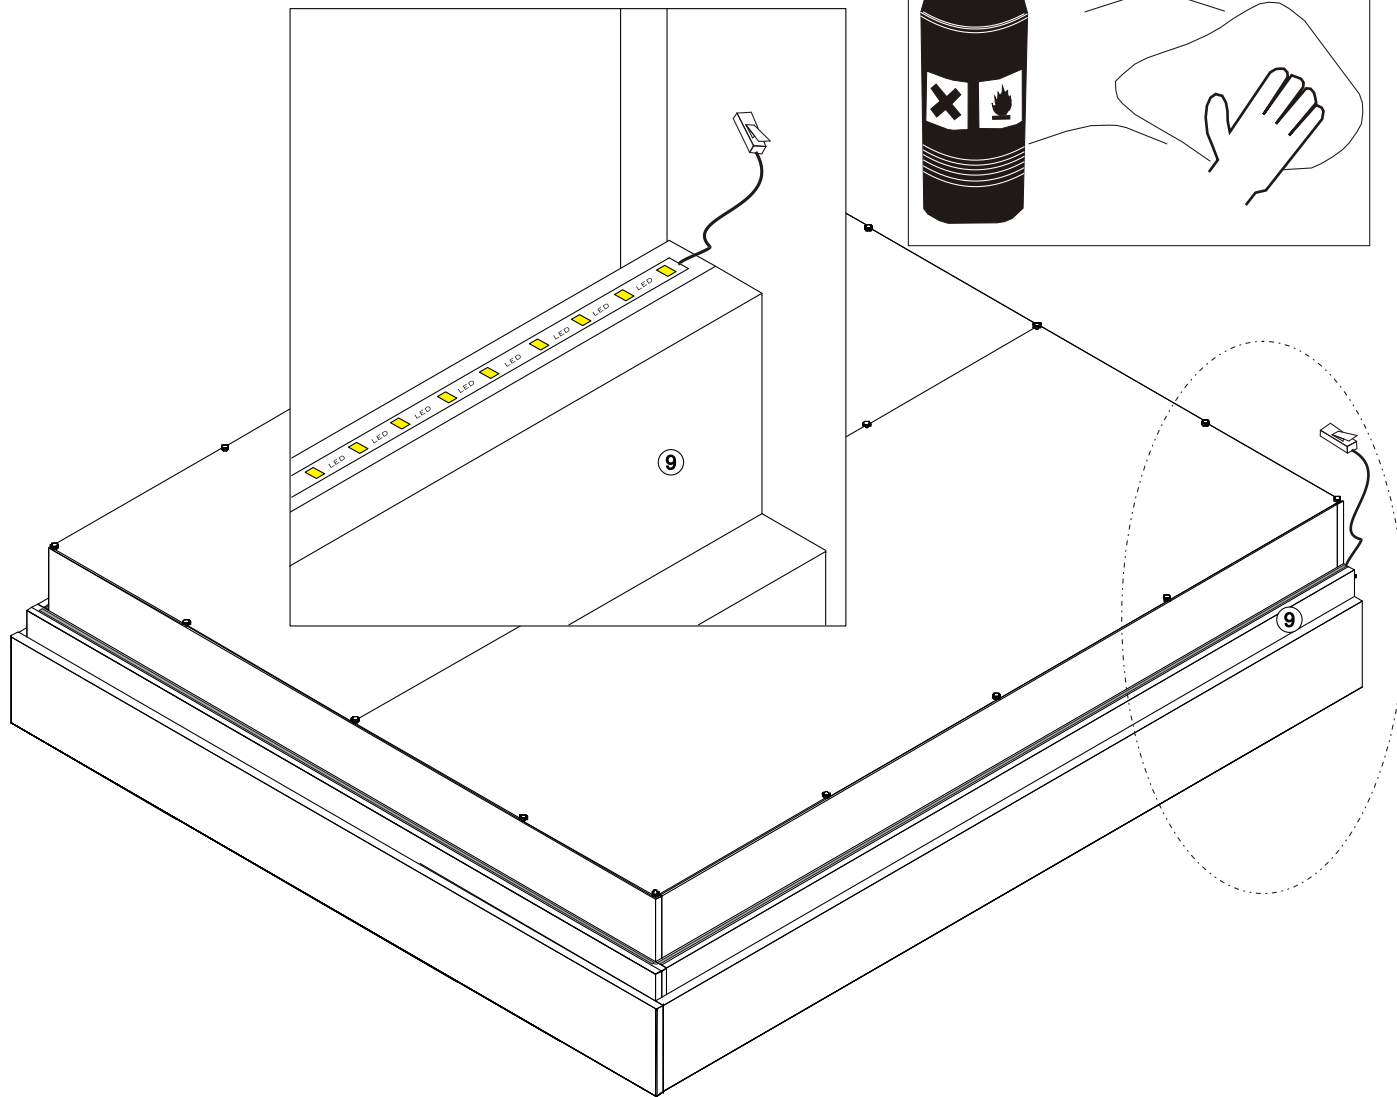

Montaż LED- OPCJA!!! LED assembly - OPTION !!!

MODELL: Y18/140/160/180

Y18/140				Y18/160				Y18/180			
Part No.	Part No.	Part No.	Part No.	Part No.	Part No.	Part No.	Part No.	Part No.	Part No.	Part No.	Part No.
18	1966x767	OPCJA	18	1966x767	OPCJA	18	1966x767	OPCJA	18	1966x767	OPCJA
16	1500x520	4/4	16	1700x520	4/4	16	1800x520	4/4	16	1800x520	4/4
15	1500x330	3/4	15	1700x330	3/4	15	1900x330	3/4	15	1900x330	3/4
14	1451x216	3/4	14	1651x216	3/4	14	1851x216	3/4	14	1851x216	3/4
13	1404x110	3/4	13	1604x110	3/4	13	1804x110	3/4	13	1804x110	3/4
12	1404x110	3/4	12	1604x110	3/4	12	1804x110	3/4	12	1804x110	3/4
11	1939x69	1/4	11	1939x69	1/4	11	1939x69	1/4	11	1939x69	1/4
10	1939x69	1/4	10	1939x69	1/4	10	1939x69	1/4	10	1939x69	1/4
9	1972x110	2/4	9	1972x110	2/4	9	1972x110	2/4	9	1972x110	2/4
8	1972x110	2/4	8	1972x110	2/4	8	1972x110	2/4	8	1972x110	2/4
7	2004x214	2/4	7	2004x214	2/4	7	2004x214	2/4	7	2004x214	2/4
6	2004x214	2/4	6	2004x214	2/4	6	2004x214	2/4	6	2004x214	2/4
5	1939x264	1/4	5	1939x264	1/4	5	1939x264	1/4	5	1939x264	1/4
4	1339x264	1/4	4	1539x264	1/4	4	1739x264	1/4	4	1739x264	1/4
3	1339x264	1/4	3	1539x264	1/4	3	1739x264	1/4	3	1739x264	1/4
2	1939x264	1/4	2	1939x264	1/4	2	1939x264	1/4	2	1939x264	1/4
1	1939x264	1/4	1	1939x264	1/4	1	1939x264	1/4	1	1939x264	1/4