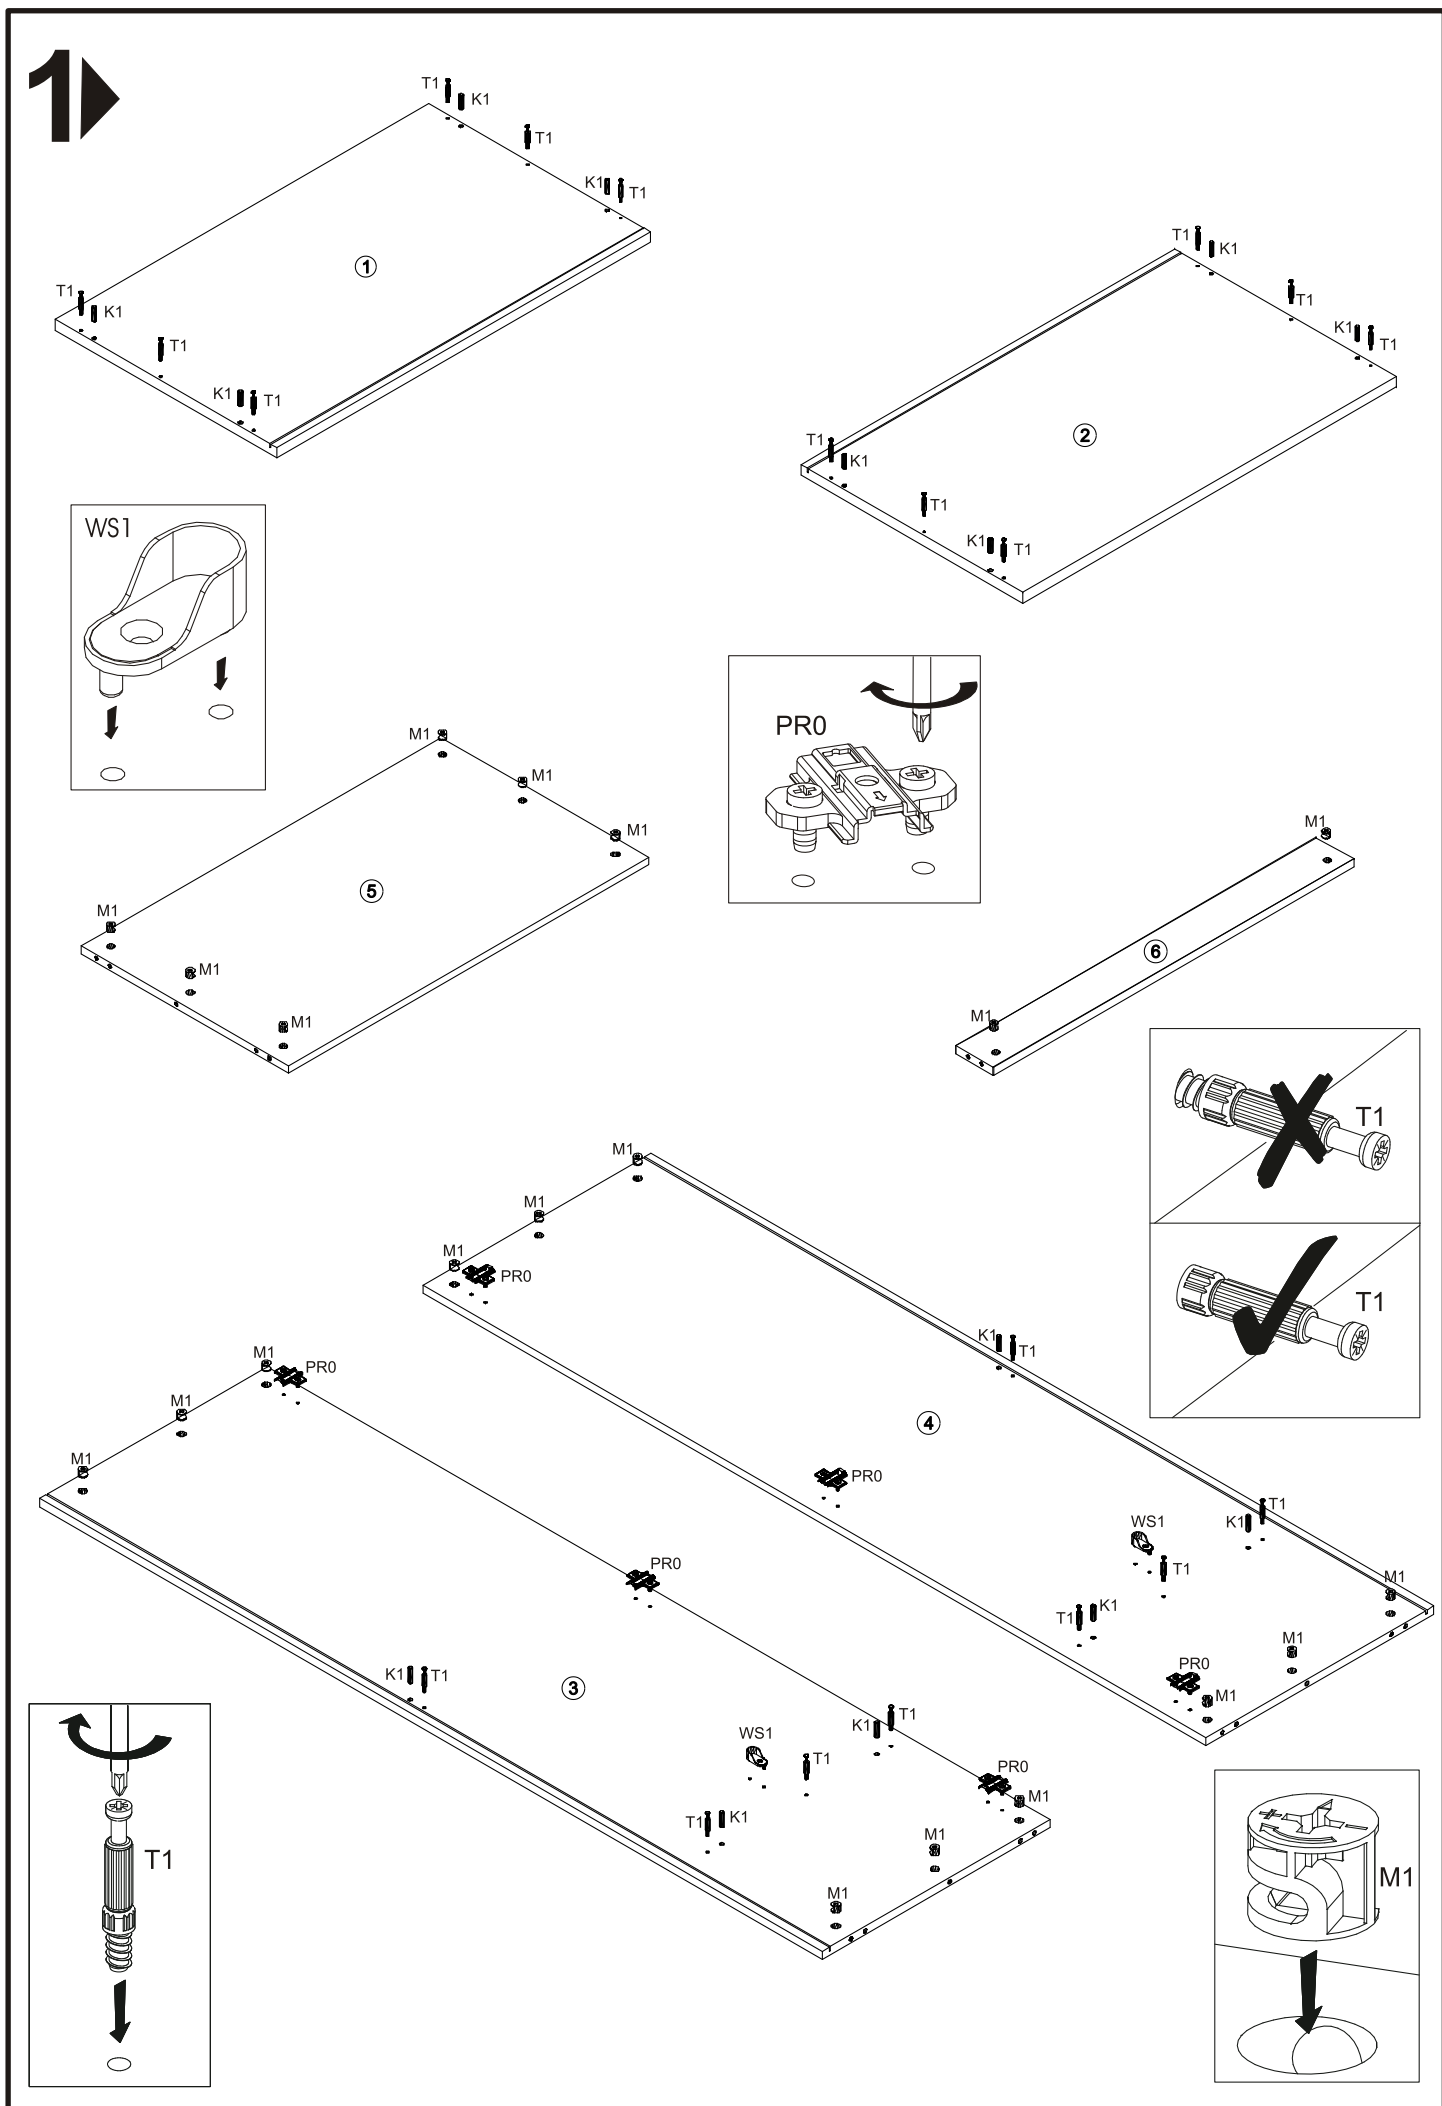

10

U1

IV9

- (PL) Instrukcja montażu
- (GB) Assembly instructions
- (ES) Instrucciones de instalación
- (FR) Instructions de montage
- (CZ) Montážní návod
- (D) Montageanleitung
- (HU) Összeszerelési útmutató
- (SK) Montážny návod
- (RU) Инструкции по монтажу
- (IT) Istruzioni di montaggio
- (RO) Instrucțiuni de asamblare
- (TR) Montaj talimatı
- (NL) Handleiding voor de montage
- (UA) Інструкція монтажу

| | | |
|----|----------|-----|
| 9 | 883x1791 | 2/4 |
| 8D | 544x172 | 3/4 |
| 8C | 406x1098 | 3/4 |
| 8B | 1098x138 | 3/4 |
| 8A | 544x500 | 3/4 |
| 7B | 350x1270 | 3/4 |
| 7A | 350x500 | 3/4 |
| 6 | 868x90 | 1/4 |
| 5 | 868x499 | 1/4 |
| 4 | 1776x517 | 2/4 |
| 3 | 1776x517 | 2/4 |
| 2 | 901x535 | 1/4 |
| 1 | 901x535 | 1/4 |

| | | | | | | | | | | | | | | | | | |
|-----|---------|--------|----|-----|-----|---------|--------|------|-----|--------|----|-------|-----|--------|------|-----|-----|
| 2x | WS1 | | | | | | | | | | | | | | | | |
| 18x | ZN1 | 14x | W3 | 18x | ST1 | 1x | L1 | 16x | WP3 | 18x | W9 | 2x | U1 | 2x | N1 | 3x | WP2 |
| | #20/112 | 3.5x16 | | | | | 4x16 | 3x20 | | | | | | | 4x13 | | |
| 6x | PRO | 14x | K1 | 6x | ZC0 | 24x | ZN2 | 44x | M1 | 20x | T1 | 4x | WM1 | 5x | G2 | 12x | ZD1 |
| | | 8x30 | | | | #20/093 | #15/15 | | | DU232T | | M4x24 | | 1.4x20 | #56 | | |

2

3

4

5

6

7